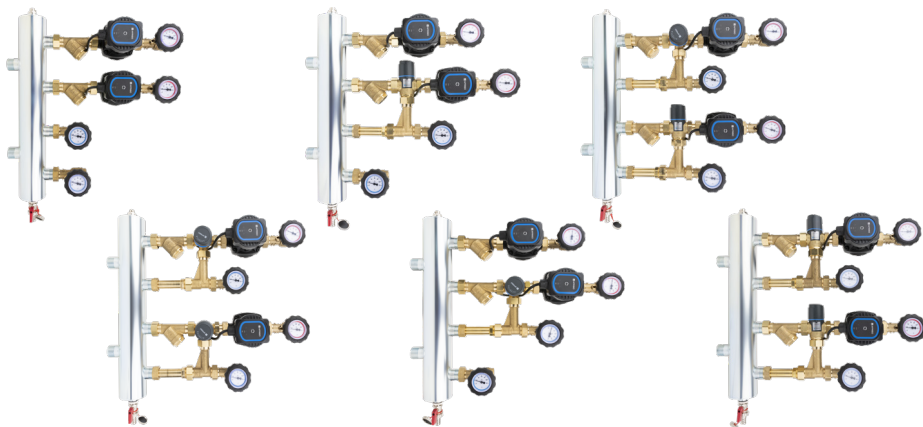

PROMOCJA

AFRISO

Niebieskie serce instalacji

Kup zestawy BPS na 2 obiegi
z **NOWĄ POMPĄ AFRISO APH**
i zgarnij bon **250 zł**
do sklepu sportowego

4F

Szukaj takiej naklejki na promocyjnych opakowaniach zestawów BPS z pompą AFRISO APH

Zestawy mieszające BPS na dwa obiegi

UNIWERSALNE - do różnych kotłowni

WSZECHSTRONNE - wiele możliwości konfiguracji

KOMPLETNE - wyposażone w niezbędną armaturę

KODY PROMOCYJNYCH ZESTAWÓW BPS:

90 900 20	Zestaw mieszający ze sprzęgłem hydraulicznym BPS 900 AP, dwa człony bez mieszania, pompy AFRISO APH 160	90 911 20	Zestaw mieszający ze sprzęgłem hydraulicznym BPS 911 AP, dwa człony z zaworem termostatycznym ATM 561, pompy AFRISO APH 160
90 901 20	Zestaw mieszający ze sprzęgłem hydraulicznym BPS 901 AP, człon bez mieszania i z zaworem termostatycznym ATM 561, pompy AFRISO APH 160	90 961 20	Zestaw mieszający ze sprzęgłem hydraulicznym BPS 961 AP, człon z zaworem obrotowym ARV 362 i termostatycznym ATM 561, pompy AFRISO APH 160
90 906 20	Zestaw mieszający ze sprzęgłem hydraulicznym BPS 906 AP, człon bez mieszania i z zaworem obrotowym ARV 362, pompy AFRISO APH 160	90 966 20	Zestaw mieszający ze sprzęgłem hydraulicznym BPS 966 AP, dwa człony z zaworem obrotowym ARV 362, pompy AFRISO APH 160