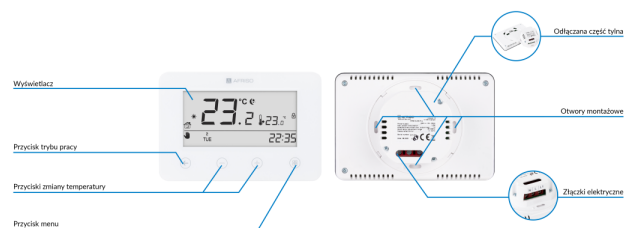

Dane techniczne

Komunikacja	przewodowa
Napięcie zasilania	230 V AC
Sposób montażu	podtynkowy - w puszce elektrycznej
Zakres nastawy	5 ÷ 35°C
Obciążalność styku bezpotencjałowego	1 A/250 V AC
Program tygodniowy	TAK
Program dzień/noc	TAK
Sterowanie ręczne	TAK
Stopień ochrony IP	IP20

3 lata gwarancji

Budowa