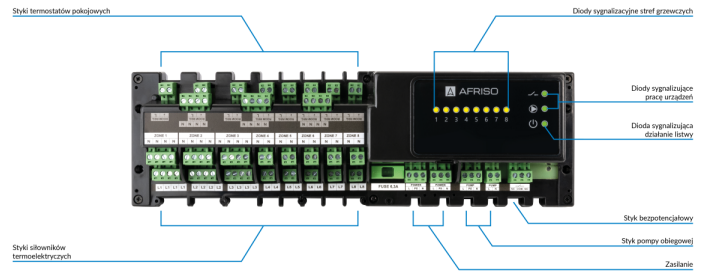

Dane techniczne

Komunikacja	przewodowa
Napięcie zasilania	230 V AC
Liczba stref grzewczych/chłodzących	8
Liczba obsługiwanych siłowników termoelektrycznych	max 22
Obciążalność styku bezpotencjałowego	1 A/250 V AC
Obciążalność styku pompy obiegowej	0,5A/230VAC
Stopień ochrony IP	IP20

3 lata gwarancji

Budowa