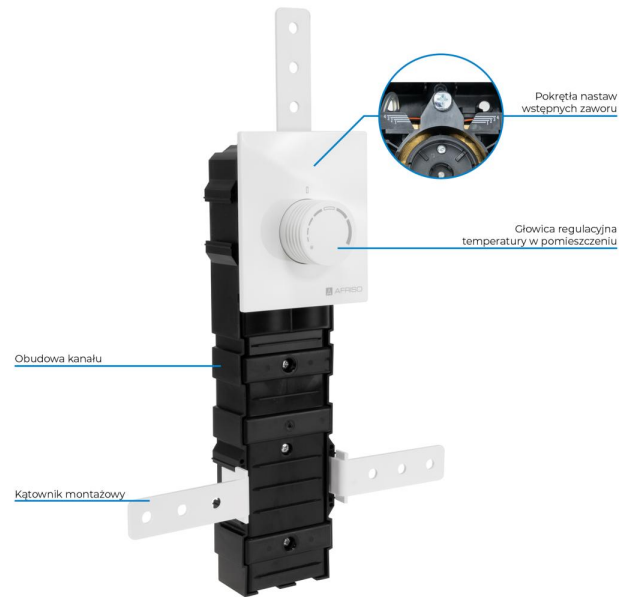

Dane techniczne

Zakres regulacji temperatury powrotu	20÷48°C
Zakres regulacji temperatury powietrza	8 ÷ 28°C
Przyłącza	eurokonus G$\frac{3}{4}$"
Głębokość montażowa	63÷85 mm
Ciśnienie medium	max 6 bar
Temperatura medium	max 90°C
Medium	woda, mieszanina wody i glikolu o stężeniu maksymalnym 50%

3 lata gwarancji

Budowa