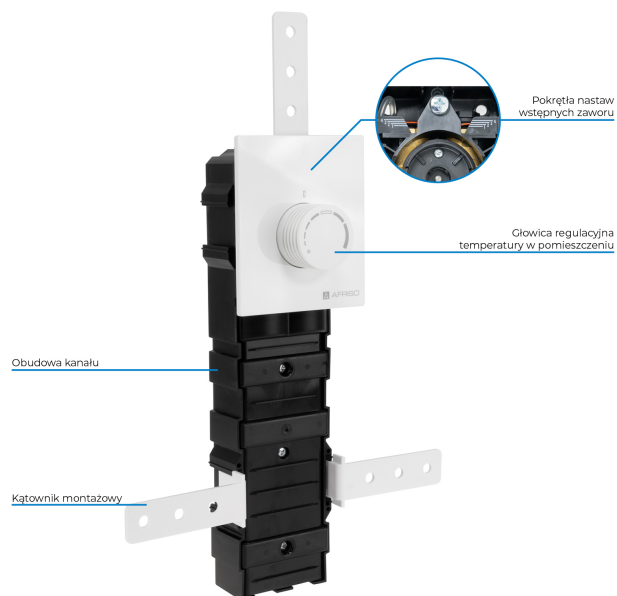

Dane techniczne

maksymalna temperatura medium	90°C
zakres regulacji temperatury	8 ÷ 28°C
przyłącza	eurokonus G$\frac{3}{4}$"
maksymalne ciśnienie	6 bar

3 lata gwarancji

Budowa