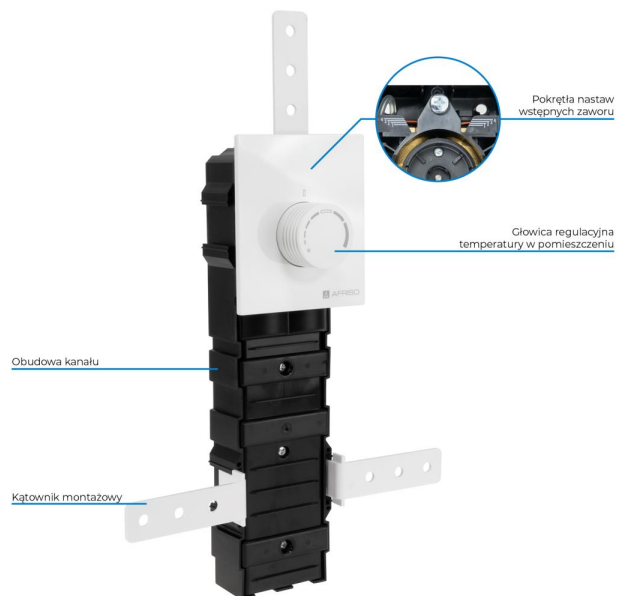

Dane techniczne

Zakres regulacji temperatury powrotu	20÷48°C
Zakres regulacji temperatury powietrza	8 ÷ 28°C
Przyłącza	eurokonus G$\frac{3}{4}$"
Głębokość montażowa	63÷85 mm
Ciśnienie medium	max 6 bar
Temperatura medium	max 90°C
Medium	woda, mieszanina wody i glikolu o stężeniu maksymalnym 50%

3 lata gwarancji

Budowa