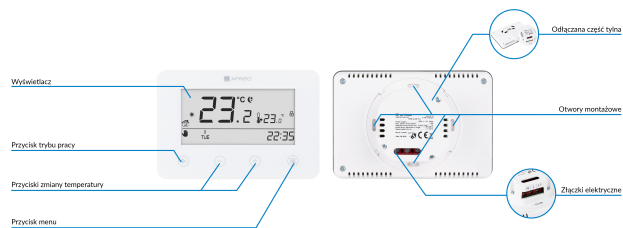

Dane techniczne

zasilanie	230 V AC
obciążalność styku bezpotencjałowego	1 A/250 V AC
zakres regulacji temperatury	5 ÷ 35°C
program tygodniowy	TAK
program dzień/noc	TAK
sterowanie ręczne	TAK
montaż	podtynkowy - w puszcze elektrycznej

3 lata gwarancji

Budowa