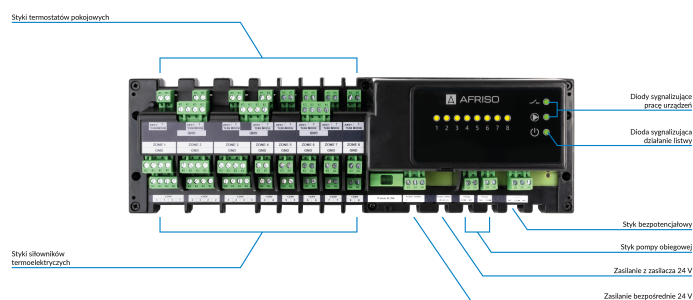

Dane techniczne

ilość stref grzewczych	8
ilość obsługiwanych siłowników	max 22
zasilanie	24 V DC
obciążalność styku bezpotencjałowego	1 A
obciążalność styku pompy	0,5 A

3 lata gwarancji

Budowa