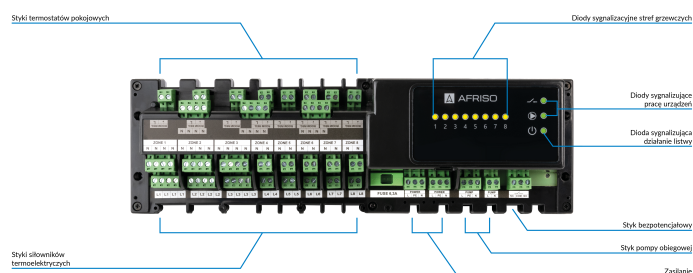

Dane techniczne

ilość stref grzewczych	8
ilość obsługiwanych siłowników	max 22
zasilanie	230 V AC
obciążalność styku bezpotencjałowego	1 A/250 V AC
obciążalność styku pompy	0,5 A/230 V AC

3 lata gwarancji

Budowa