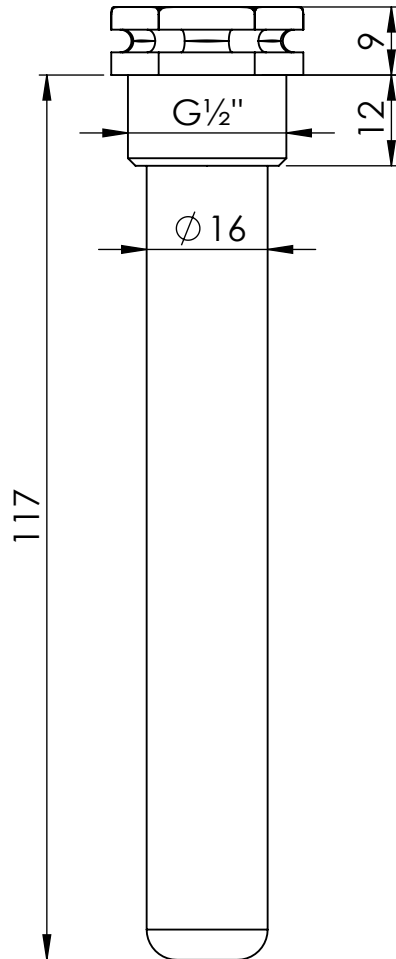

Tuleja zanurzeniowa

Opis rysunku

Tuleja zanurzeniowa, fi15x16 mm,
L: 120 mm, G $\frac{1}{2}$ "

Skala
1:1

Data
13.07.2022

Numer katalogowy

Rev.

Jednostka
[mm]