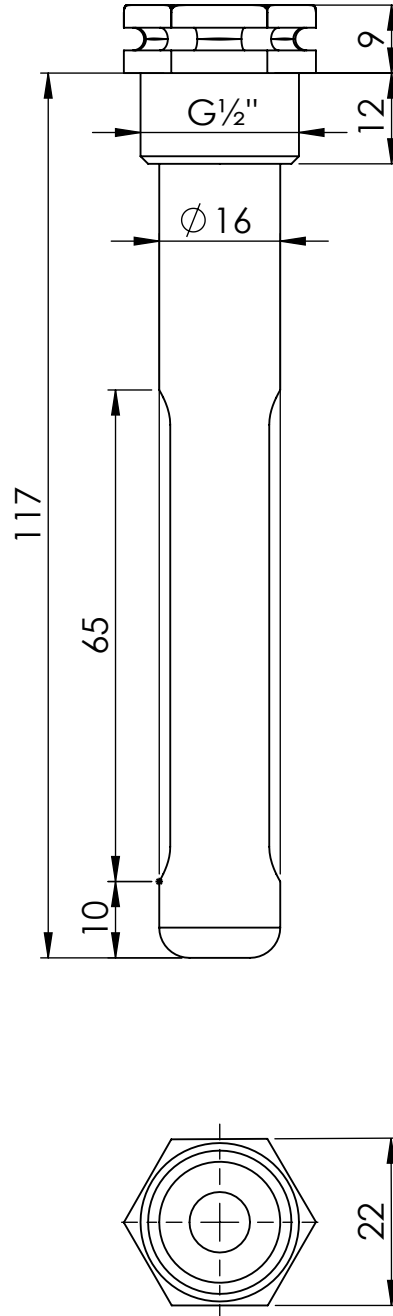

# Tuleja zanurzeniowa

Opis rysunku			
Tuleja zanurzeniowa, fi15x16 mm, L: 120 mm, G $\frac{1}{2}$ ", na 3 czujniki			
Skala 1:1	Data 13.07.2022	Numer katalogowy <b>55 501 4</b>	Rev. <b>0</b>
Jednostka [mm]	Data rewizji 13.07.2022		
 AFRISO Sp. z o. o. Szalsza, ul. Kościelna 7, 42-677 Czekanów tel. (32) 330-33-55 www.afriso.pl e-mail: zok@afriso.pl			