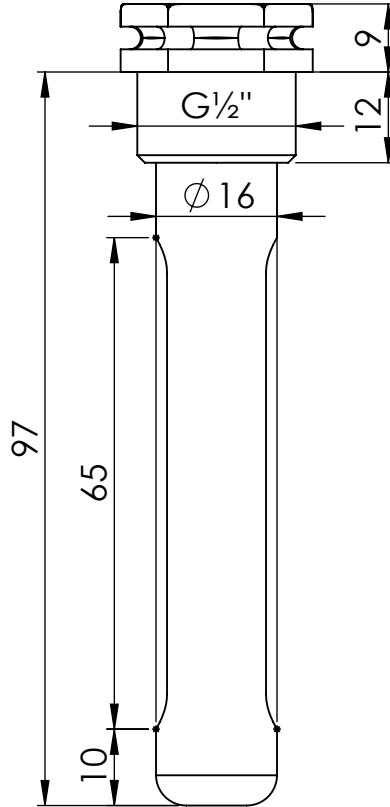

Tuleja zanurzeniowa

Opis rysunku

Tuleja zanurzeniowa, fi15x16 mm,
L: 100 mm, G $\frac{1}{2}$ "

Skala
1:1

Data
13.07.2022

Numer katalogowy

Rev.

Jednostka
[mm]