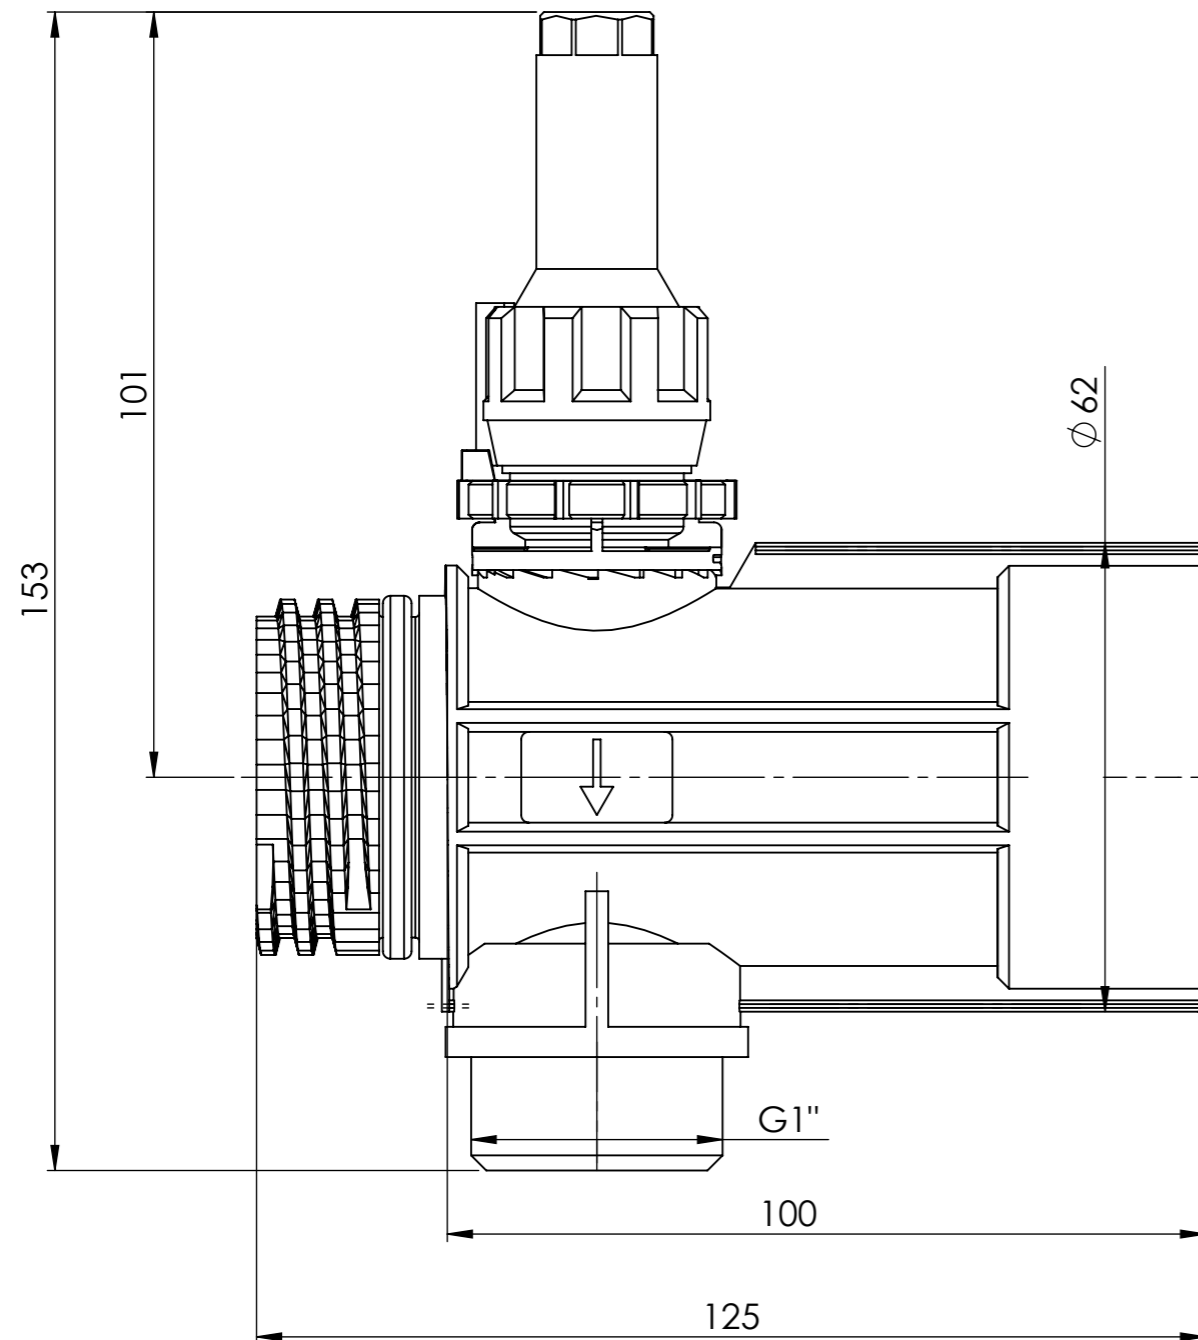

ProCalida IN

Opis rysunku			
Obieg rozdzielacza ProCalida IN 1 1/2", rozstaw 100 mm, G1", rotametr 4÷20 l/min			
Skala 1:1	Data 21.11.2022	Numer katalogowy 80 911	Rev. 0
Jednostka [mm]	Data rewizji 21.11.2022	AFRISO Sp. z o. o. Szalsza, ul. Kościelna 7, 42-677 Czekanów tel. (32) 330-33-55 www.afriso.pl e-mail: zok@afriso.pl	
AFRISO			