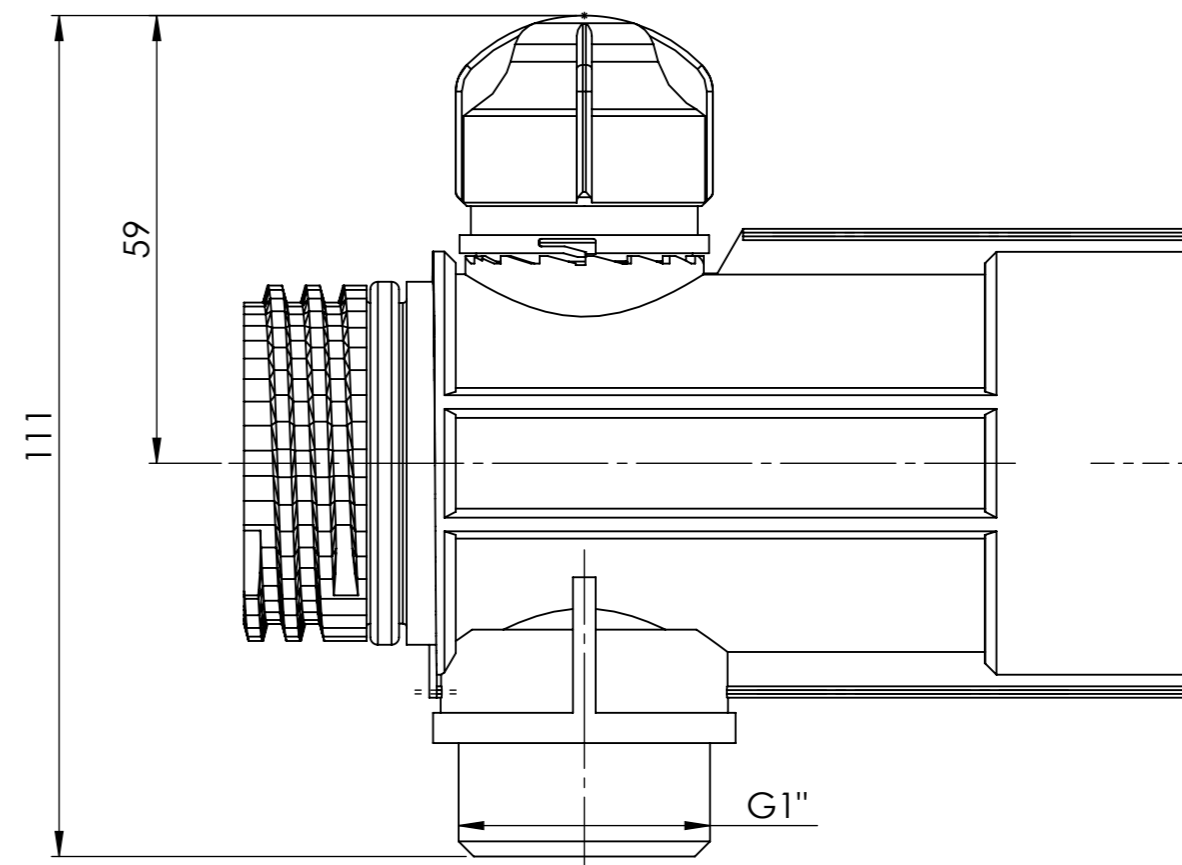

ProCalida IN

Opis rysunku			
Obieg rozdzielacza ProCalida IN 1 1/2", rozstaw 100 mm, G1", rotametr 4÷20 l/min			
Skala 1:1	Data 21.11.2022	Numer katalogowy 80 911	Rev. 0
Jednostka [mm]	Data rewizji 21.11.2022	AFRISO Sp. z o. o. Szalsza, ul. Kościelna 7, 42-677 Czekanów tel. (32) 330-33-55 www.afriso.pl e-mail: zok@afriso.pl	
AFRISO			