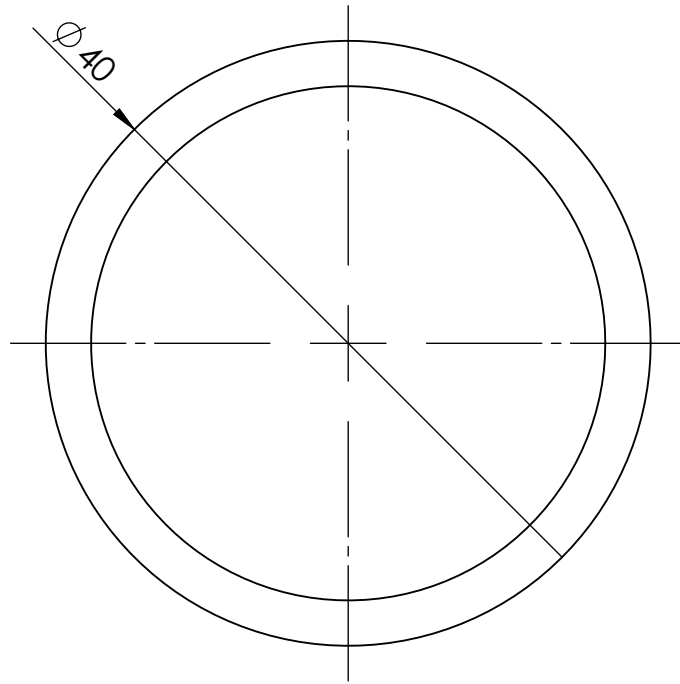

Manometr standardowy

Opis rysunku

Manometr standardowy RF 40, D211,
fi40 mm, 0÷40 bar, G1/8", ax, kl. 1,6

Skala
2:1

Data
01.12.2022

Numer katalogowy

Rev.

Jednostka
[mm]