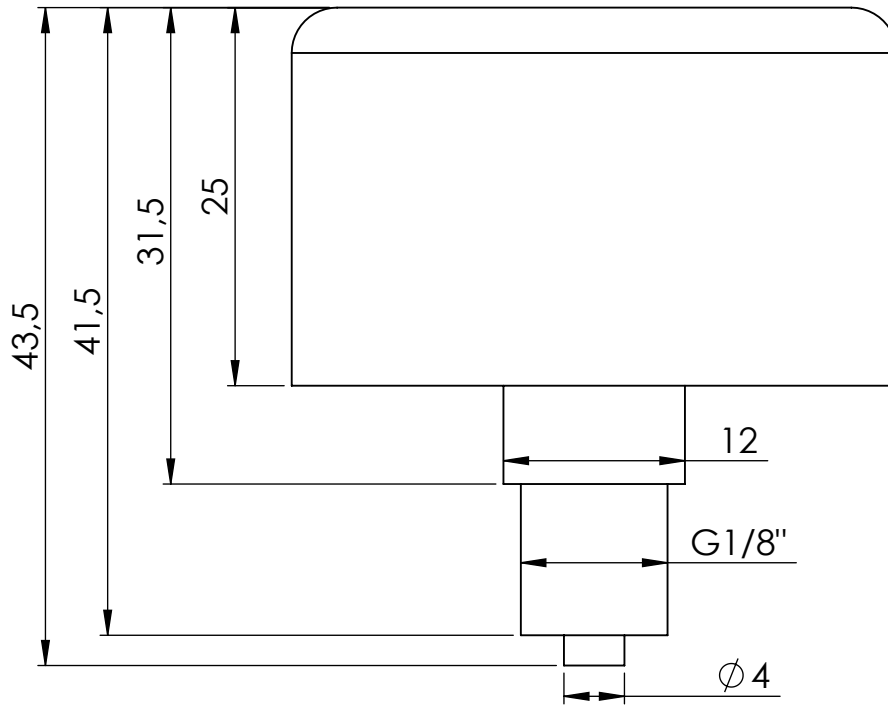

Manometr standardowy

Opis rysunku

Manometr standardowy RF 40, D211,
fi40 mm, 0÷40 bar, G1/8", ax, kl. 1,6

Skala
2:1

Data
01.12.2022

Numer katalogowy

Rev.

Jednostka
[mm]