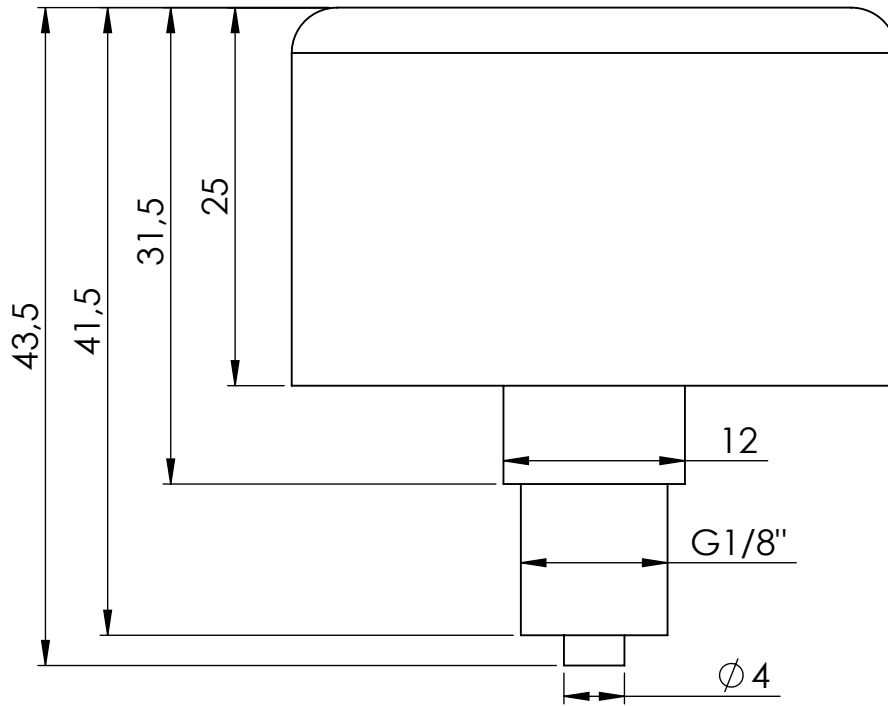

Manometr standardowy

Opis rysunku

Manometr standardowy RF 40, D211,
fi40 mm, 0÷16 bar, G1/8", ax, kl. 1,6

Skala

2:1

Data

01.12.2022

Numer katalogowy