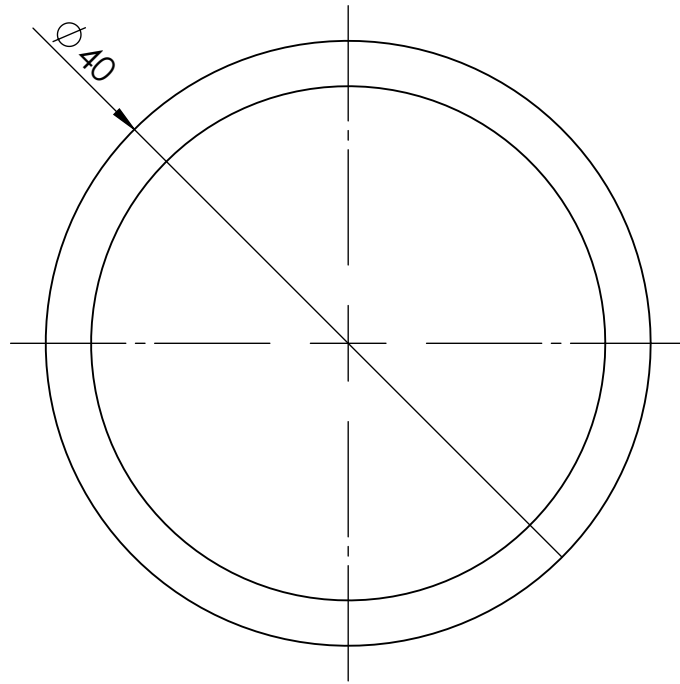

Manometr standardowy

Opis rysunku

Manometr standardowy RF 40, D211,
fi40 mm, 0÷16 bar, G1/8", ax, kl. 1,6

Skala

2:1

Data

01.12.2022

Numer katalogowy