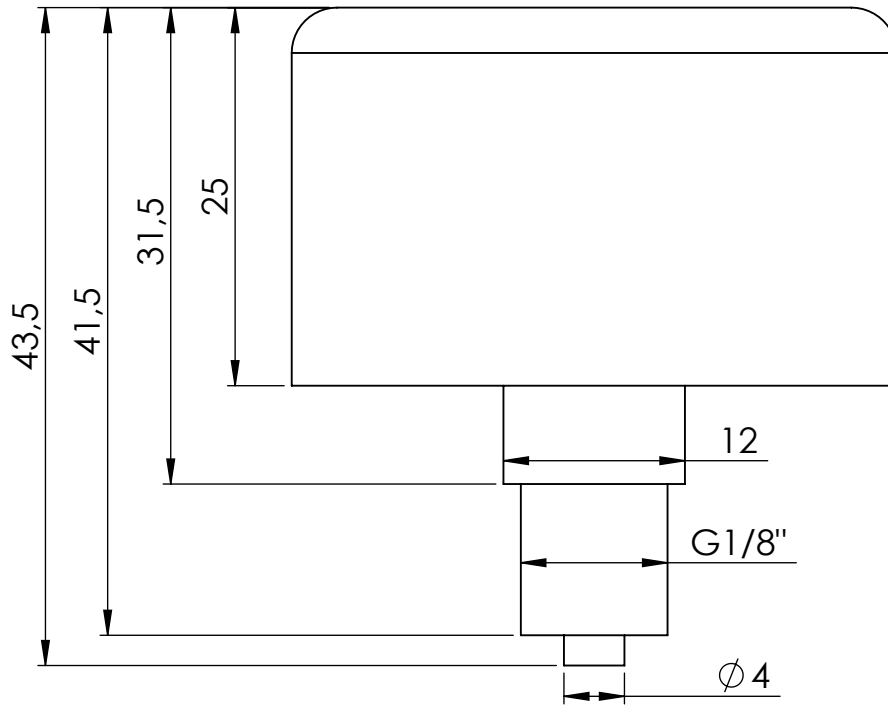

Manometr standardowy

Opis rysunku

Manometr standardowy RF 40, D211,
fi40 mm, 0÷10 bar, G1/8", ax, kl. 1,6

Skala

2:1

Data

01.12.2022

Numer katalogowy