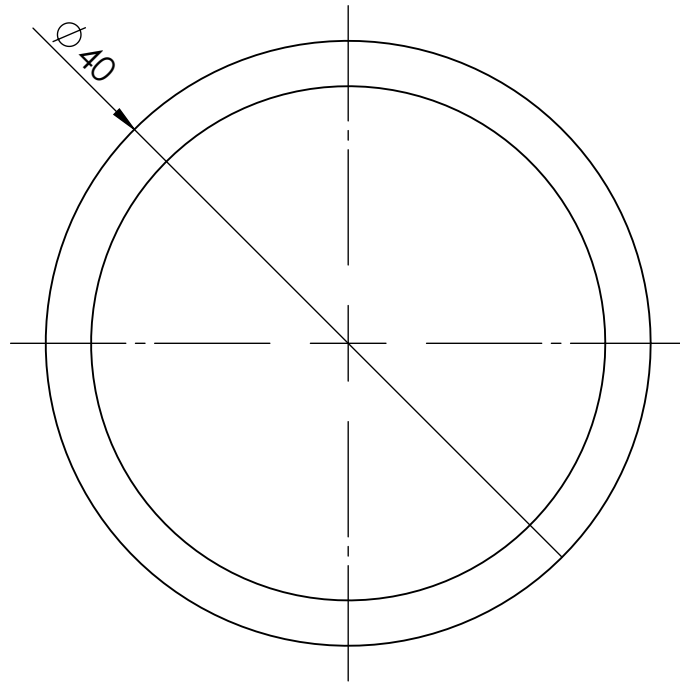

Manometr standardowy

Opis rysunku

Manometr standardowy RF 40, D211,
fi40 mm, 0÷10 bar, G1/8", ax, kl. 1,6

Skala

2:1

Data

01.12.2022

Numer katalogowy