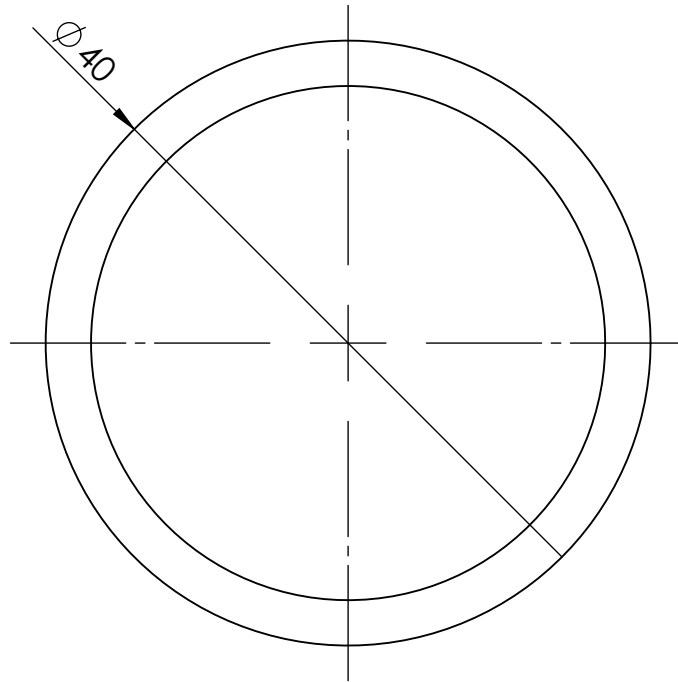

Manometr standardowy

Opis rysunku

Manometr standardowy RF 40, D211,
fi40 mm, 0÷2,5 bar, G1/8", ax, kl. 1,6

Skala
2:1
Jednostka
[mm]

Data
01.12.2022
Data rewizji
01.12.2022

Numer katalogowy

85 012 211

Rev.