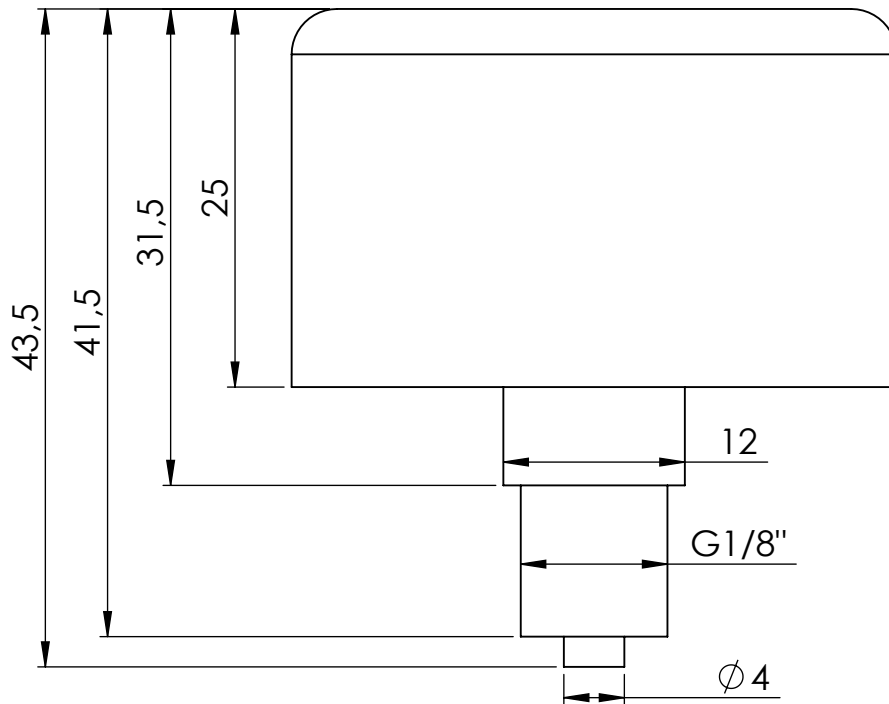

Manometr standardowy

Opis rysunku

Manometr standardowy RF 40, D211,
fi40 mm, 0÷2,5 bar, G1/8", ax, kl. 1,6

Skala
2:1
Jednostka
[mm]

Data
01.12.2022
Data rewizji
01.12.2022

Numer katalogowy

85 012 211

Rev.