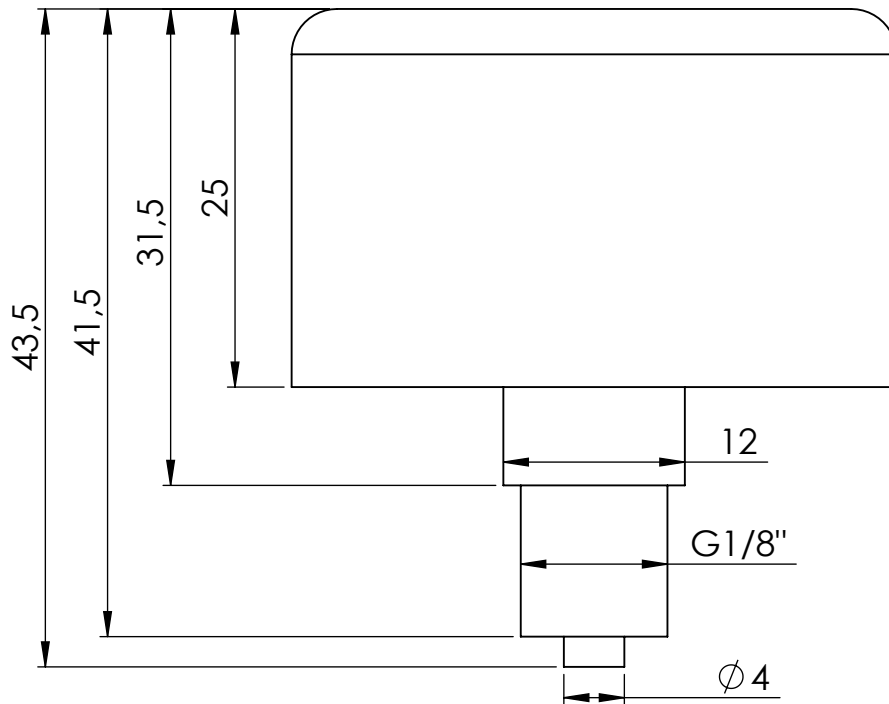

Manometr standardowy

Opis rysunku

Manometr standardowy RF 40, D211,
fi40 mm, 0÷1,6 bar, G1/8", ax, kl. 1,6

Skala 2:1	Data 01.12.2022	Numer katalogowy 85 011 211	Rev. 0
Jednostka [mm]	Data rewizji 01.12.2022		