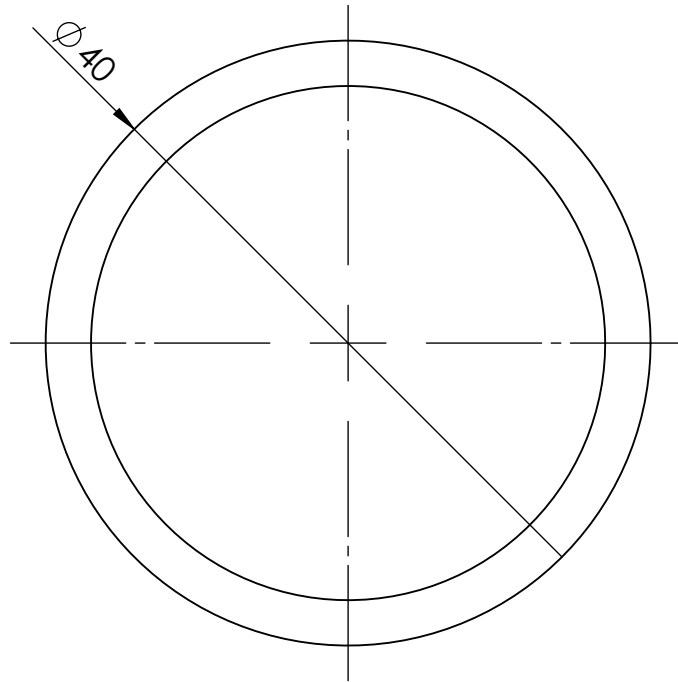

Manometr standardowy

Opis rysunku

Manometr standardowy RF 40, D211,
fi40 mm, 0÷1,6 bar, G1/8", ax, kl. 1,6

Skala 2:1	Data 01.12.2022	Numer katalogowy 85 011 211	Rev. 0
Jednostka [mm]	Data rewizji 01.12.2022		