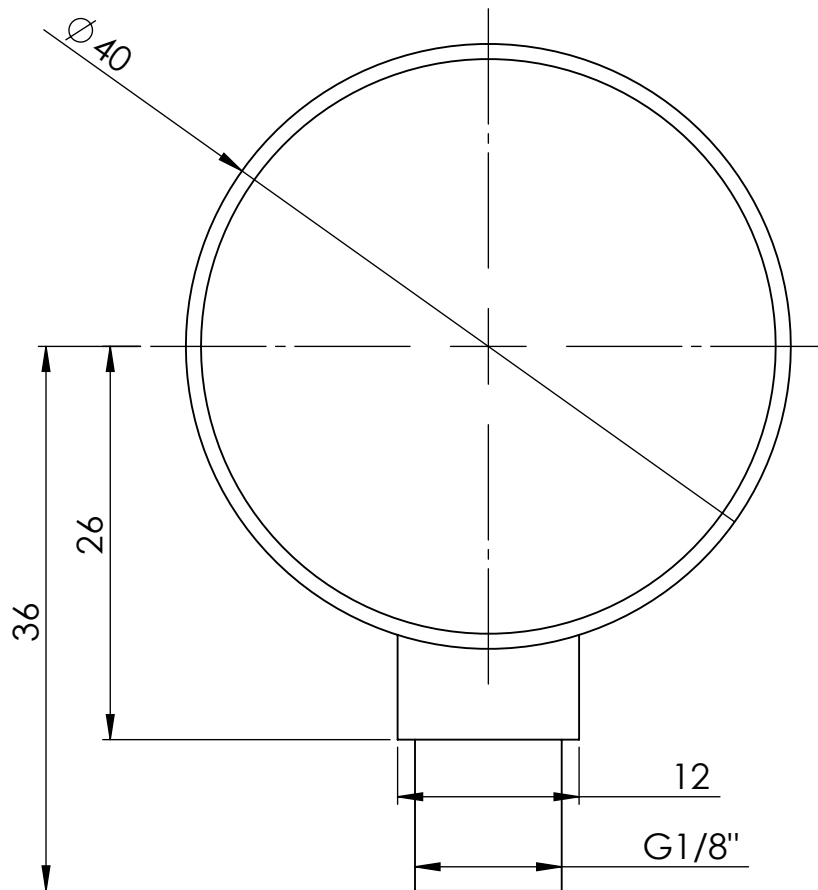

Manometr standardowy

| | | | |
|---|----------------------------|------------------|------|
| Opis rysunku | | | |
| Manometr standardowy RF 40, D201, fi40 mm, -1÷0 bar, G1/8", rad, kl. 1,6 | | | |
| Skala 2:1 | Data 22.11.2022 | Numer katalogowy | Rev. |
| Jednostka [mm] | Data rewizji 22.11.2022 | 85 001 201 | 0 |
|  AFRISO Sp. z o. o. Szalsza, ul. Kościelna 7, 42-677 Czekanów tel. (32) 330-33-55 www.afriso.pl e-mail: zok@afriso.pl | | | |