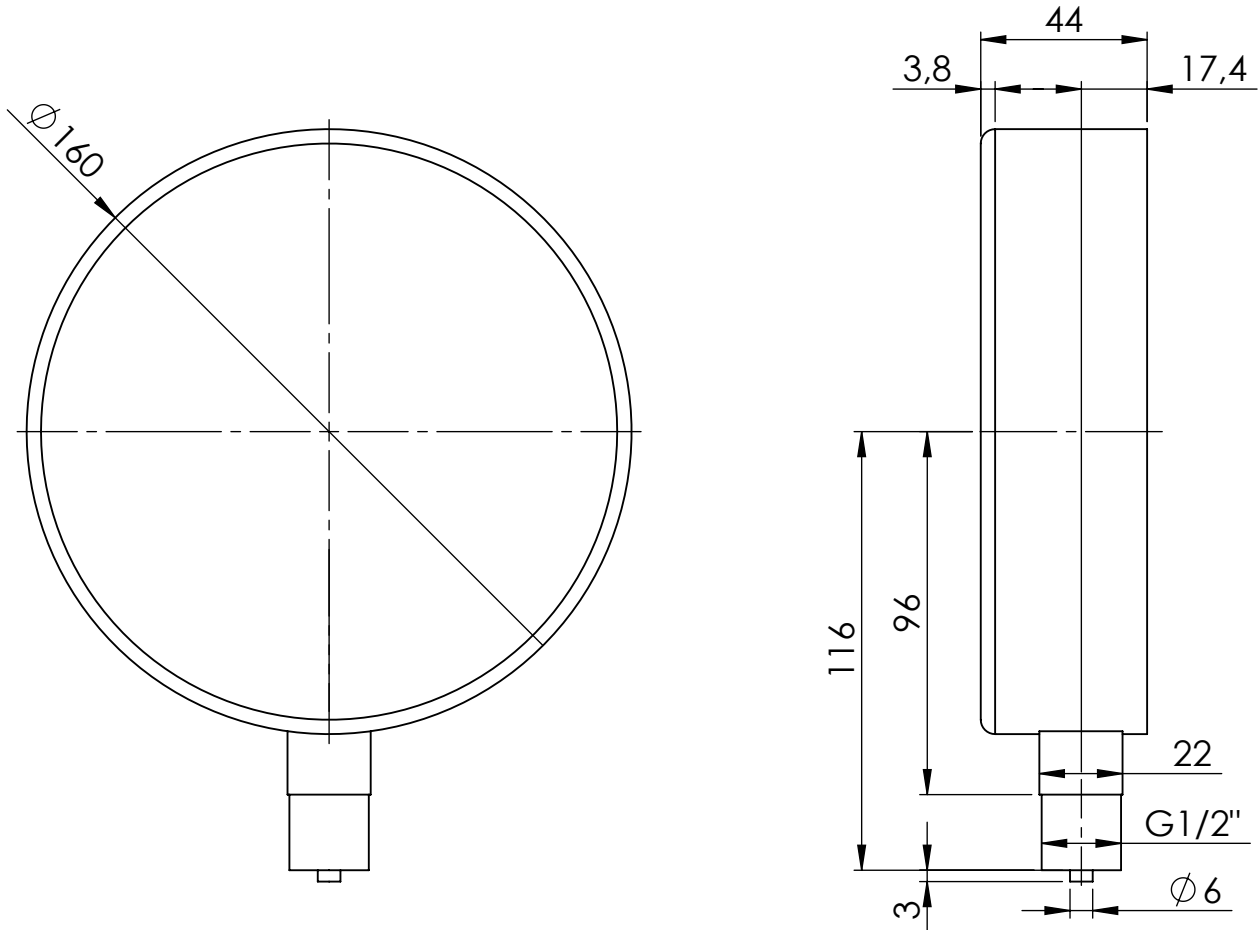

Manometry puszkowe

Opis rysunku

Manometr puszkowy KP 160, D401, fi160 mm, 0÷600 mbar, G1/2\", rad, kl. 1,6

Skala 1:1	Data 14.12.2022	Numer katalogowy 35 173 401	Rev. 0
Jednostka [mm]	Data rewizji 14.12.2022		