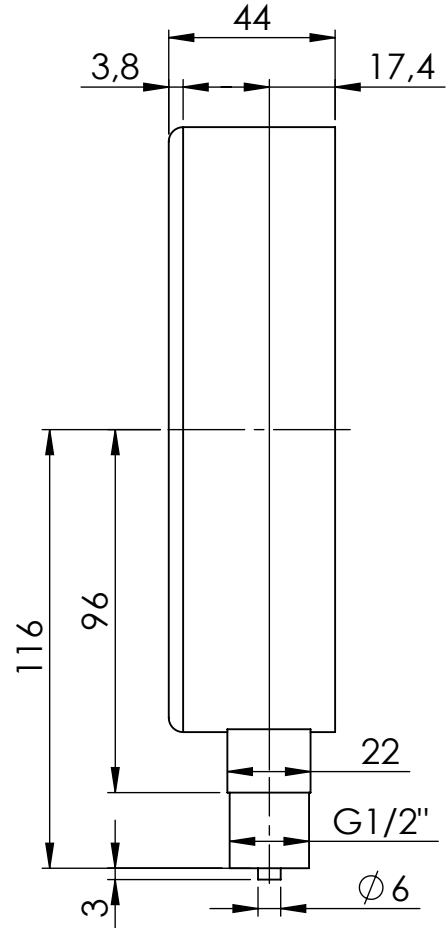

# Manometry puszkowe

Opis rysunku

Manometr puszkowy KP 160, D401, fi160 mm, 0÷400 mbar, G1/2", rad, kl. 1,6

Skala 1:1	Data 14.12.2022	Numer katalogowy 35 172 401	Rev. 0
Jednostka [mm]	Data rewizji 14.12.2022		