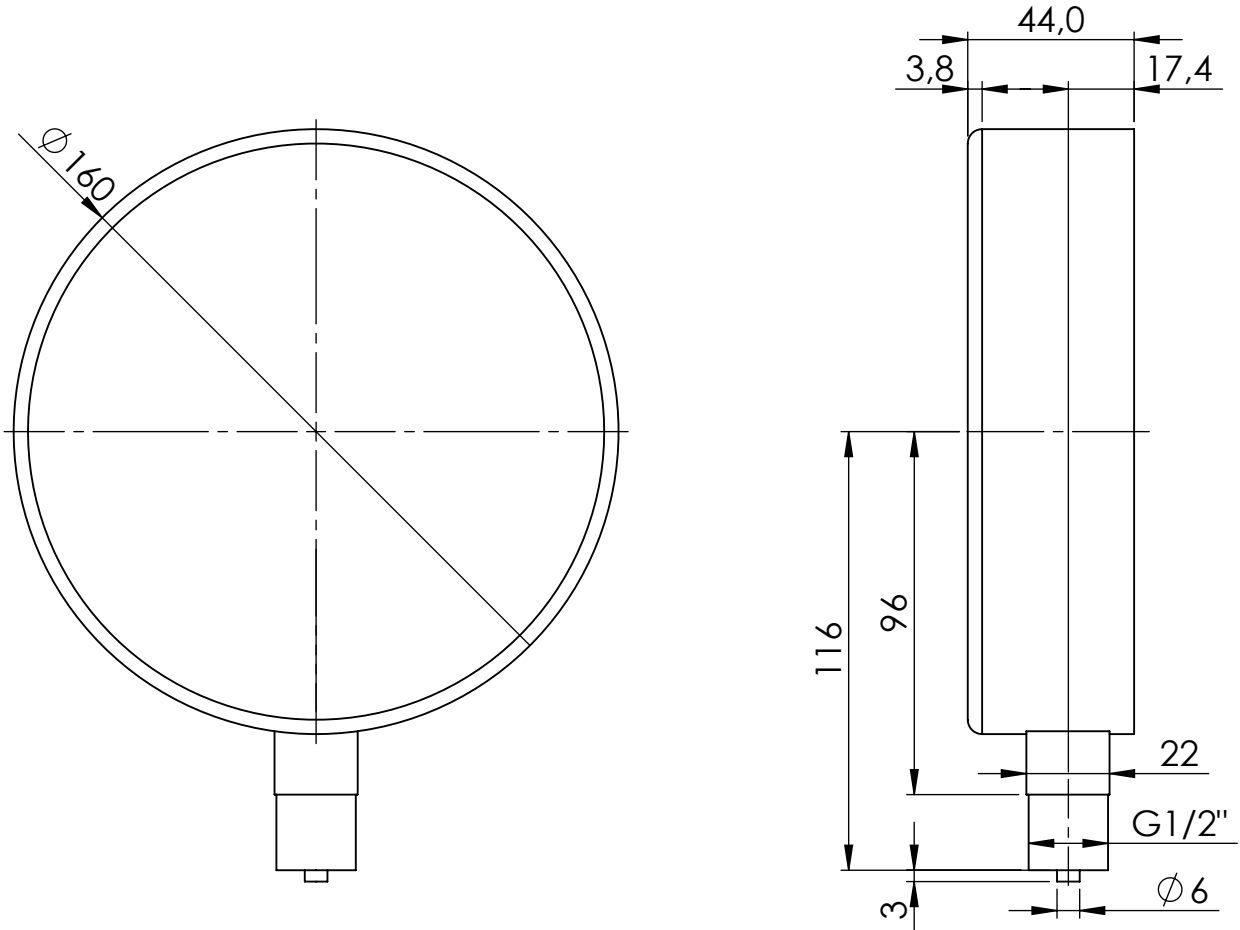

# Manometry puszkowe

Opis rysunku

Manometr puszkowy KP 160, D401, fi160 mm, 0÷160 mbar, G1/2", rad, kl. 1,6

Skala 1:1	Data 14.12.2022	Numer katalogowy 35 170 401	Rev. 0
Jednostka [mm]	Data rewizji 14.12.2022		