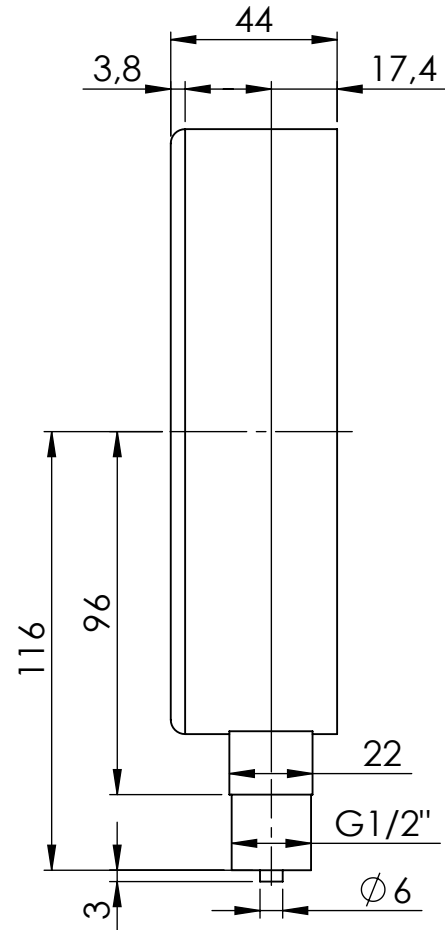

Manometry puszkowe

Opis rysunku

Manometr puszkowy KP 160, D401, fi160 mm, 0÷40 mbar, G1/2", rad, kl. 1,6

Skala 1:1	Data 14.12.2022	Numer katalogowy 35 167 401	Rev. 0
Jednostka [mm]	Data rewizji 14.12.2022		