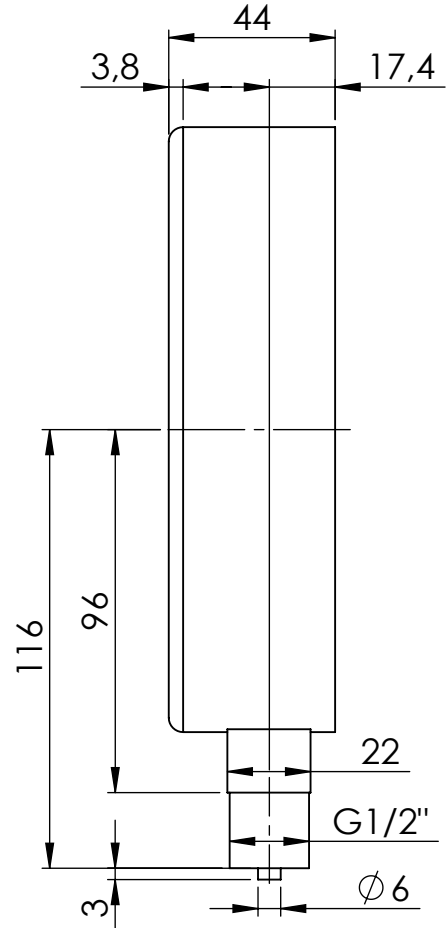

# Manometry puszkowe

Opis rysunku

Manometr puszkowy KP 160, D401, fi160 mm, -1000÷0 mbar, G1/2\", rad, kl. 1,6

Skala

1:1

Data

14.12.2022

Numer katalogowy