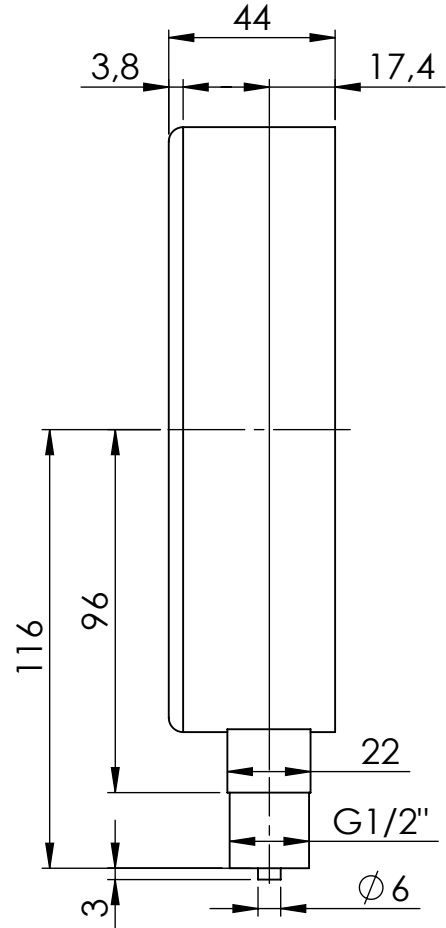

Manometry puszkowe

Opis rysunku

Manometr puszkowy KP 160, D401, fi160 mm, -400÷0 mbar, G1/2", rad, kl. 1,6

Skala 1:1	Data 14.12.2022	Numer katalogowy 35 160 401	Rev. 0
Jednostka [mm]	Data rewizji 14.12.2022		