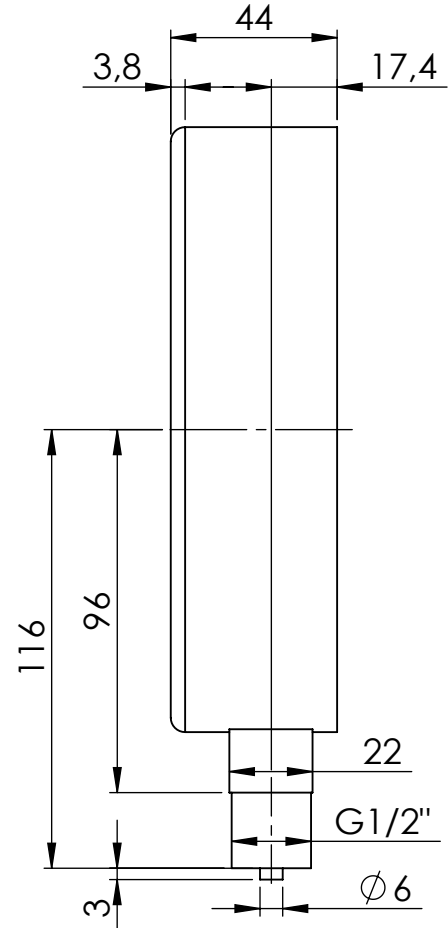

# Manometry puszkowe

Opis rysunku

Manometr puszkowy KP 160, D401, fi160 mm, -100÷0 mbar, G1/2", rad, kl. 1,6

Skala 1:1	Data 14.12.2022	Numer katalogowy 35 157 401	Rev. 0
Jednostka [mm]	Data rewizji 14.12.2022		