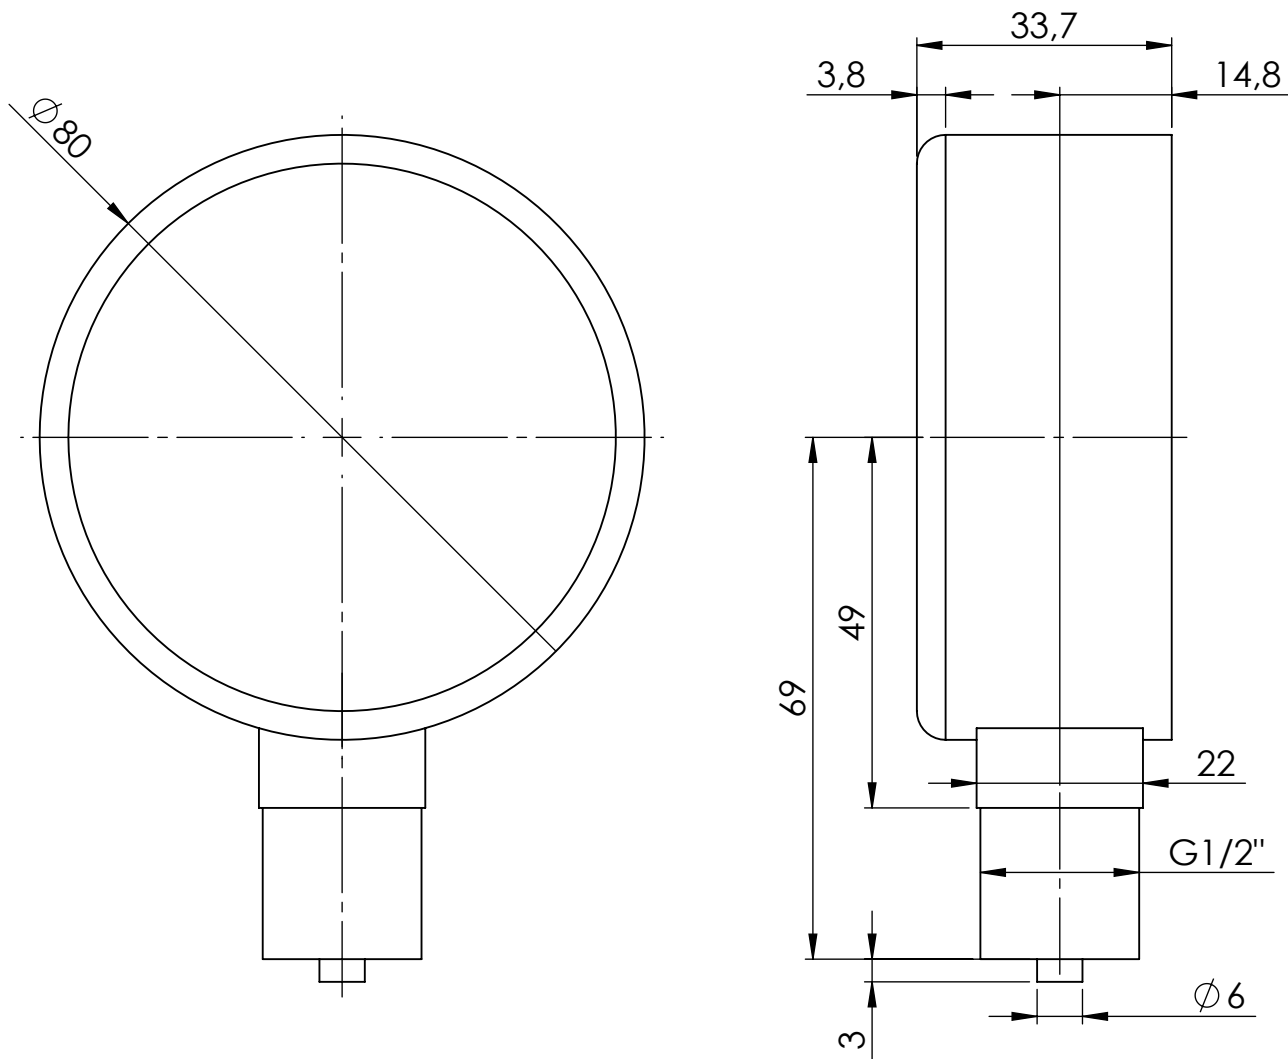

Manometry puszkowe

Opis rysunku

Manometr puszkowy KP 80, D201, fi80 mm, 0÷600 mbar, G1/2", rad, kl. 1,6

Skala
1:1

Data
14.12.2022

Numer katalogowy

35 073 201

Rev.