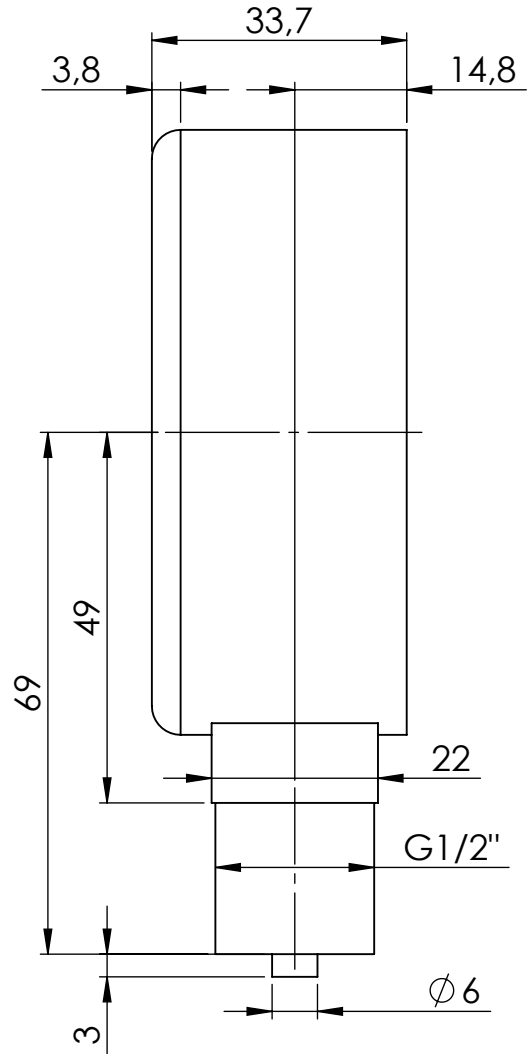

Manometry puszkowe

Opis rysunku

Manometr puszkowy KP 80, D201, fi80 mm, 0÷160 mbar, G1/2", rad, kl. 1,6

Skala 1:1	Data 14.12.2022	Numer katalogowy 35 070 201	Rev. 0
Jednostka [mm]	Data rewizji 14.12.2022		