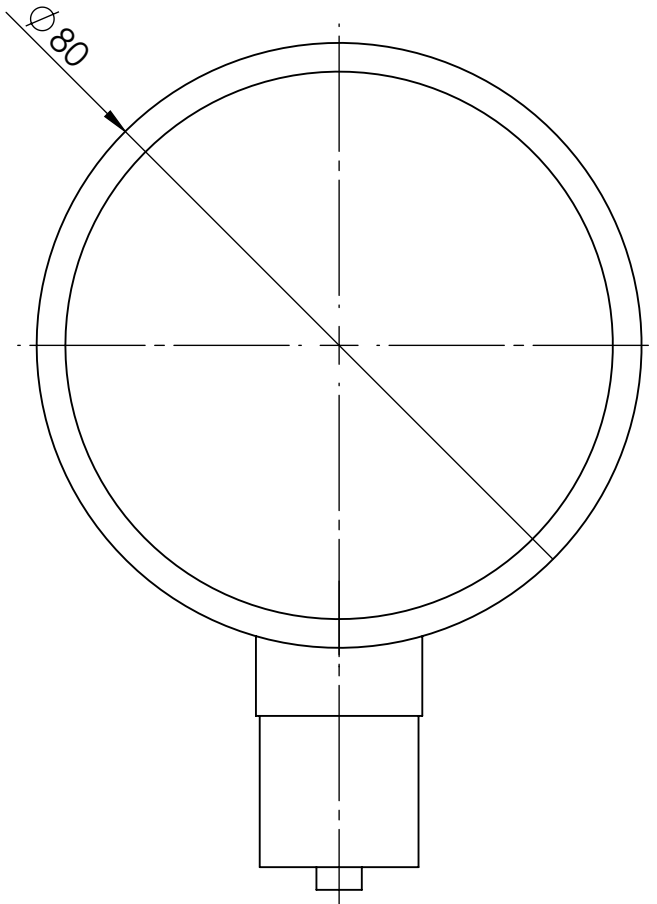

Manometry puszkowe

Opis rysunku

Manometr puszkowy KP 80, D201, fi80 mm, 0÷160 mbar, G1/2", rad, kl. 1,6

Skala 1:1	Data 14.12.2022	Numer katalogowy 35 070 201	Rev. 0
Jednostka [mm]	Data rewizji 14.12.2022		