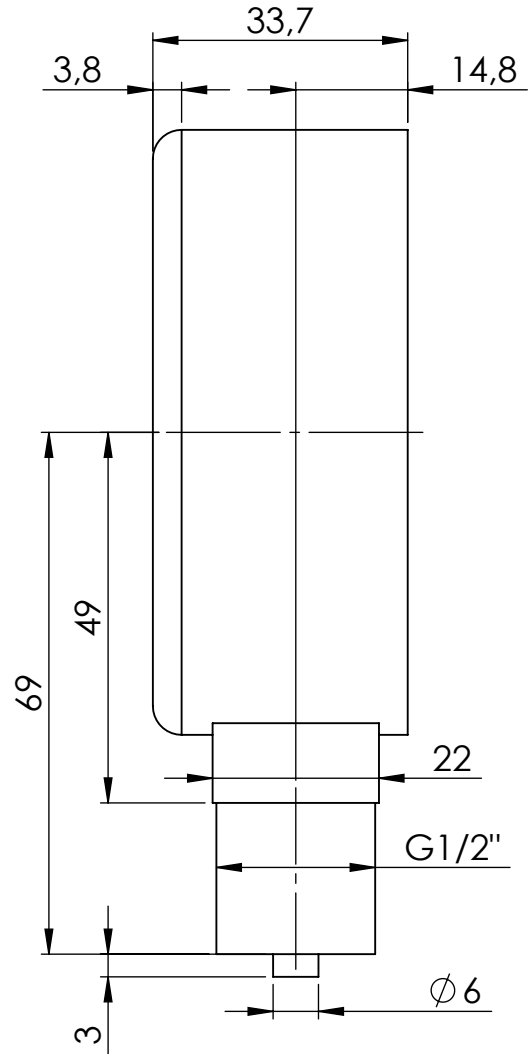

Manometry puszkowe

Opis rysunku

Manometr puszkowy KP 80, D201, fi80 mm, 0÷100 mbar, G1/2", rad, kl. 1,6

Skala 1:1	Data 14.12.2022	Numer katalogowy 35 069 201	Rev. 0
Jednostka [mm]	Data rewizji 14.12.2022		