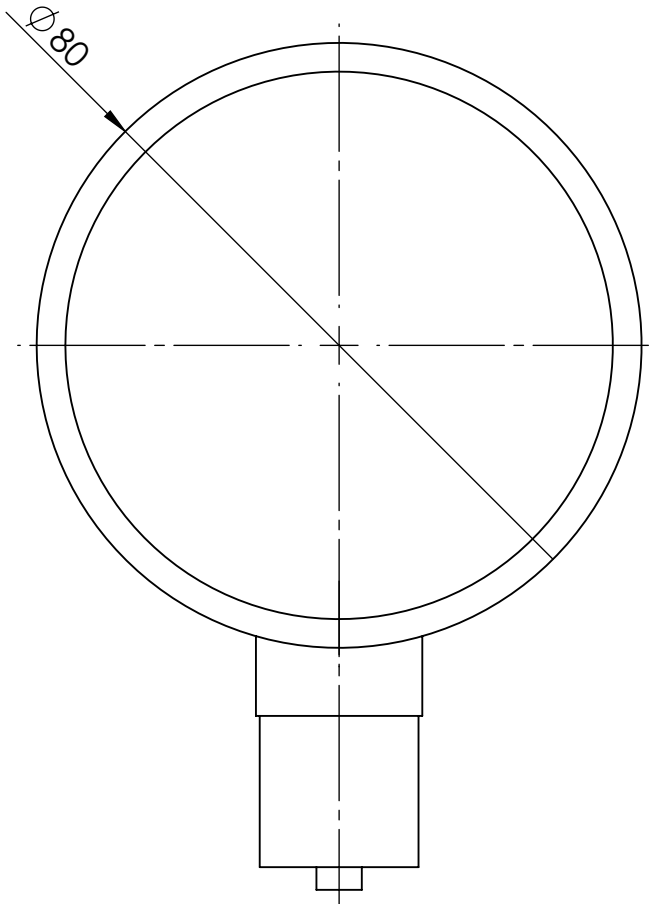

Manometry puszkowe

Opis rysunku

Manometr puszkowy KP 80, D201, fi80 mm, 0÷100 mbar, G1/2", rad, kl. 1,6

Skala 1:1	Data 14.12.2022	Numer katalogowy 35 069 201	Rev. 0
Jednostka [mm]	Data rewizji 14.12.2022		