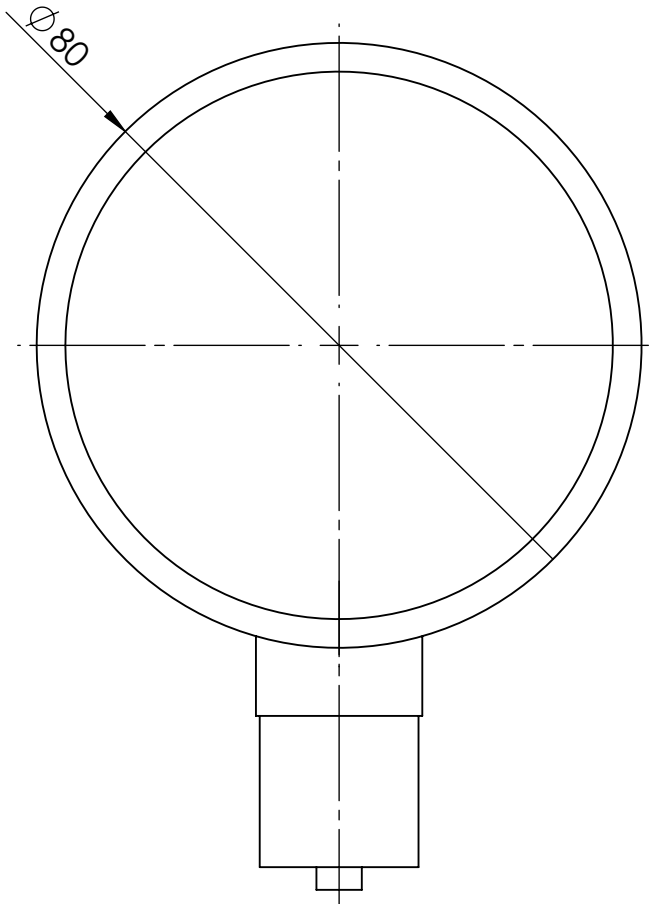

# Manometry puszkowe

Opis rysunku

Manometr puszkowy KP 80, D201, fi80 mm, 0÷60 mbar, G1/2", rad, kl. 1,6

Skala  
1:1

Data  
14.12.2022

Numer katalogowy

Rev.

Jednostka  
[mm]