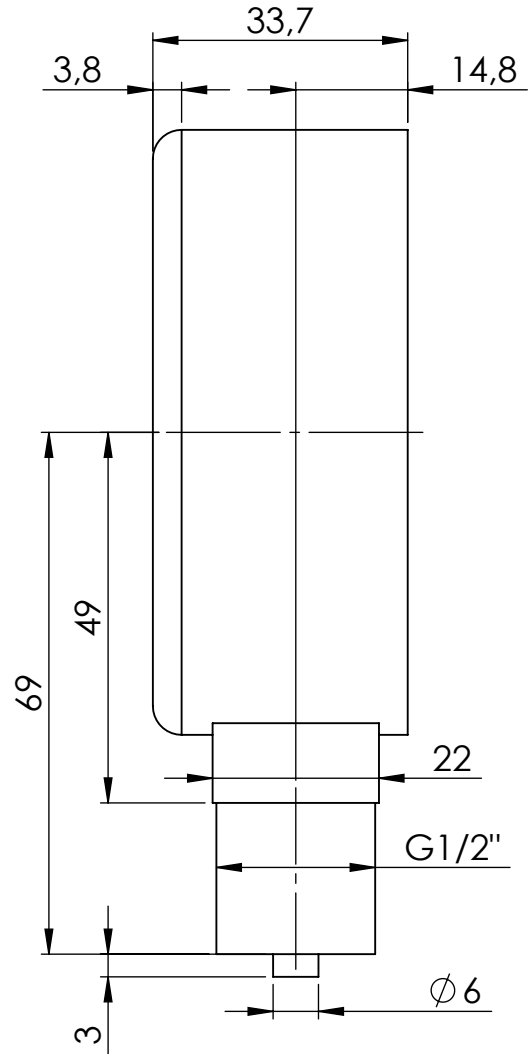

# Manometry puszkowe

Opis rysunku

Manometr puszkowy KP 80, D201, fi80 mm, 0÷60 mbar, G1/2", rad, kl. 1,6

Skala  
1:1

Data  
14.12.2022

Numer katalogowy

Rev.

Jednostka  
[mm]