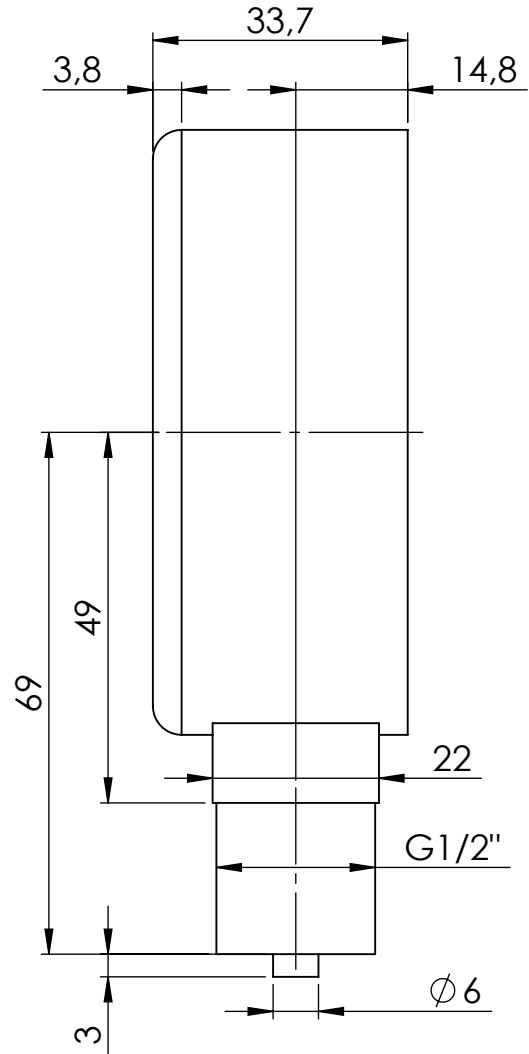

Manometry puszkowe

Opis rysunku

Manometr puszkowy KP 80, D201, fi80 mm, 0÷25 mbar, G1/2", rad, kl. 1,6

Skala 1:1	Data 14.12.2022	Numer katalogowy 35 066 201	Rev. 0
Jednostka [mm]	Data rewizji 14.12.2022		