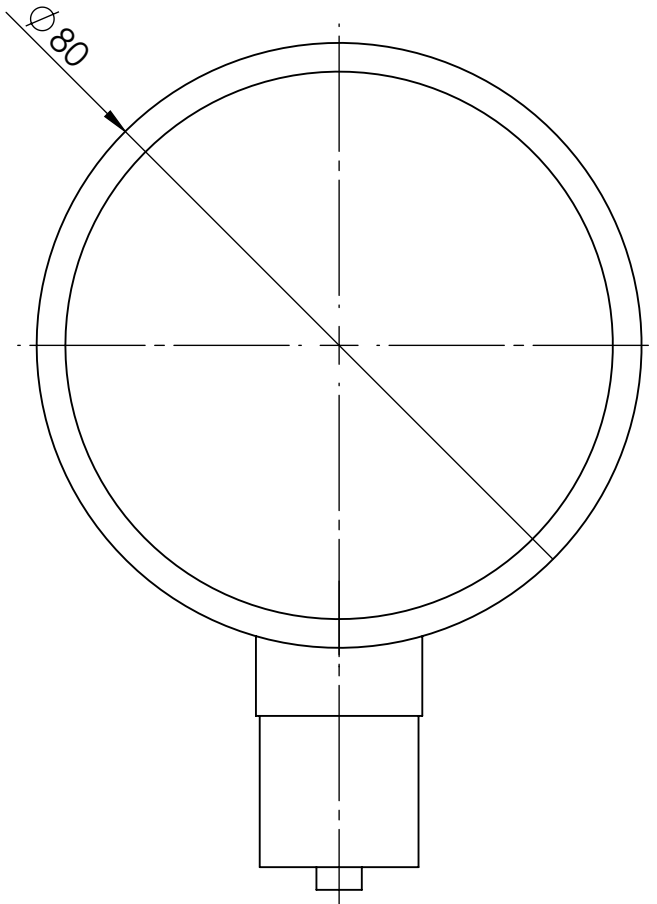

Manometry puszkowe

Opis rysunku

Manometr puszkowy KP 80, D201, fi80 mm, 0÷25 mbar, G1/2", rad, kl. 1,6

Skala 1:1	Data 14.12.2022	Numer katalogowy 35 066 201	Rev. 0
Jednostka [mm]	Data rewizji 14.12.2022		