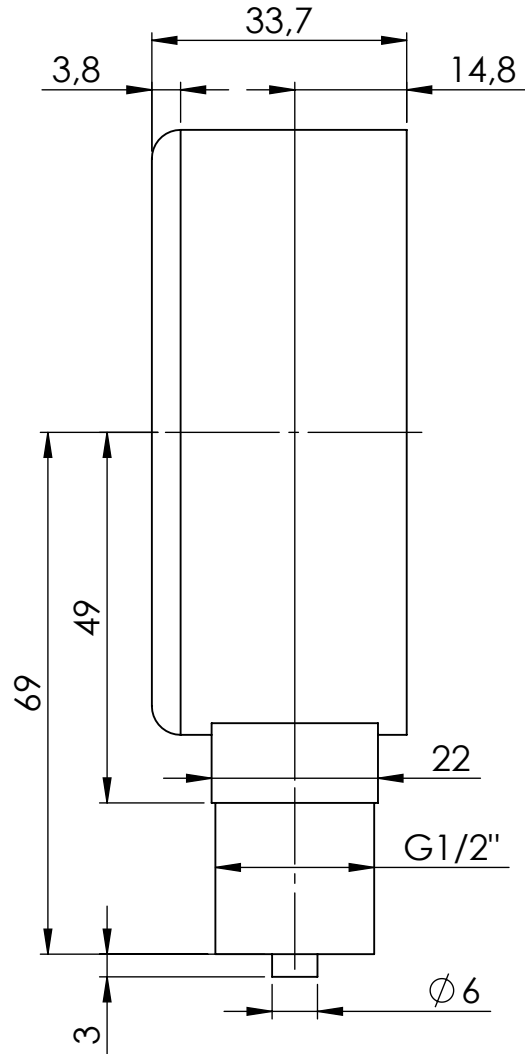

Manometry puszkowe

Opis rysunku

Manometr puszkowy KP 80, D201, fi80 mm, -600÷0 mbar, G1/2", rad, kl. 1,6

Skala 1:1	Data 14.12.2022	Numer katalogowy 35 061 201	Rev. 0
Jednostka [mm]	Data rewizji 14.12.2022		