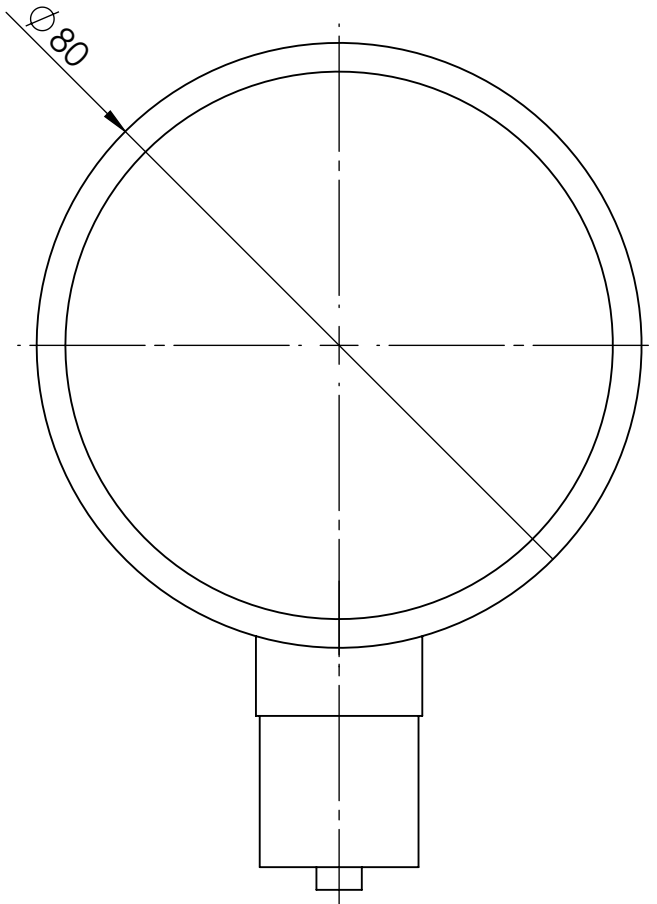

Manometry puszkowe

Opis rysunku

Manometr puszkowy KP 80, D201, fi80 mm, -600÷0 mbar, G1/2", rad, kl. 1,6

Skala 1:1	Data 14.12.2022	Numer katalogowy 35 061 201	Rev. 0
Jednostka [mm]	Data rewizji 14.12.2022		