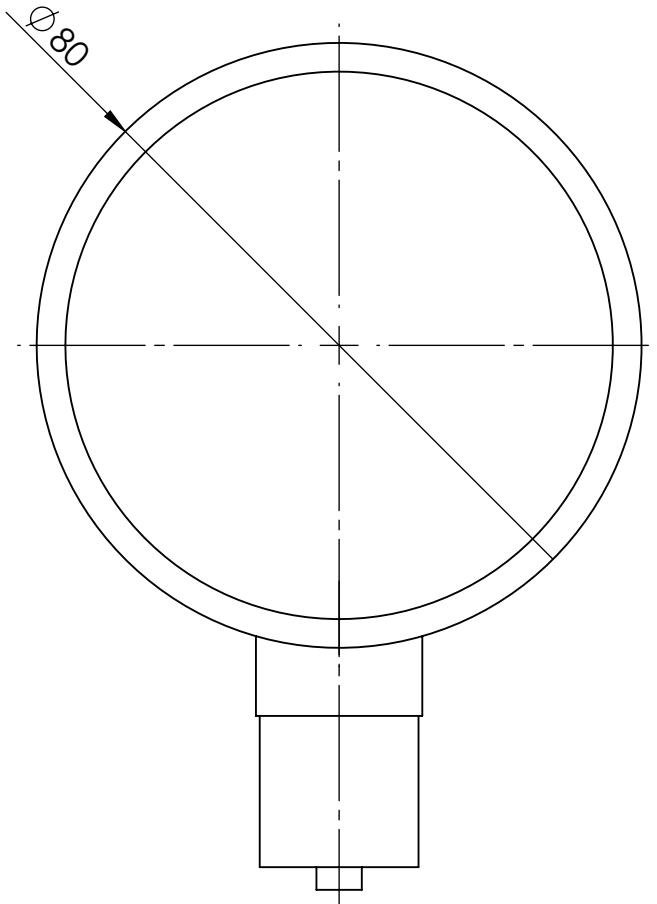

Manometry puszkowe

Opis rysunku

Manometr puszkowy KP 80, D201, fi80 mm, -250÷0 mbar, G1/2", rad, kl. 1,6

Skala 1:1	Data 14.12.2022	Numer katalogowy 35 059 201	Rev. 0
Jednostka [mm]	Data rewizji 14.12.2022		