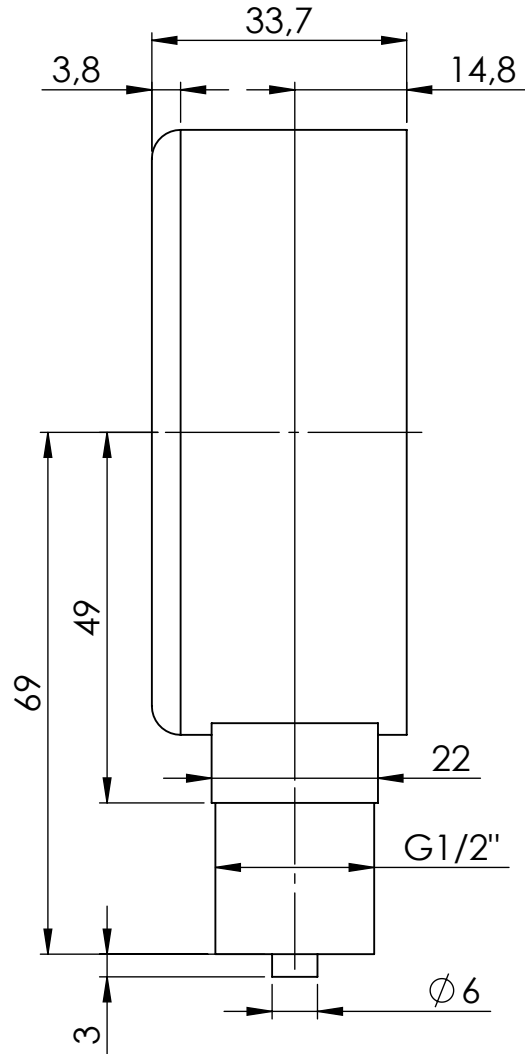

Manometry puszkowe

Opis rysunku

Manometr puszkowy KP 80, D201, fi80 mm, -250÷0 mbar, G1/2", rad, kl. 1,6

Skala 1:1	Data 14.12.2022	Numer katalogowy 35 059 201	Rev. 0
Jednostka [mm]	Data rewizji 14.12.2022		