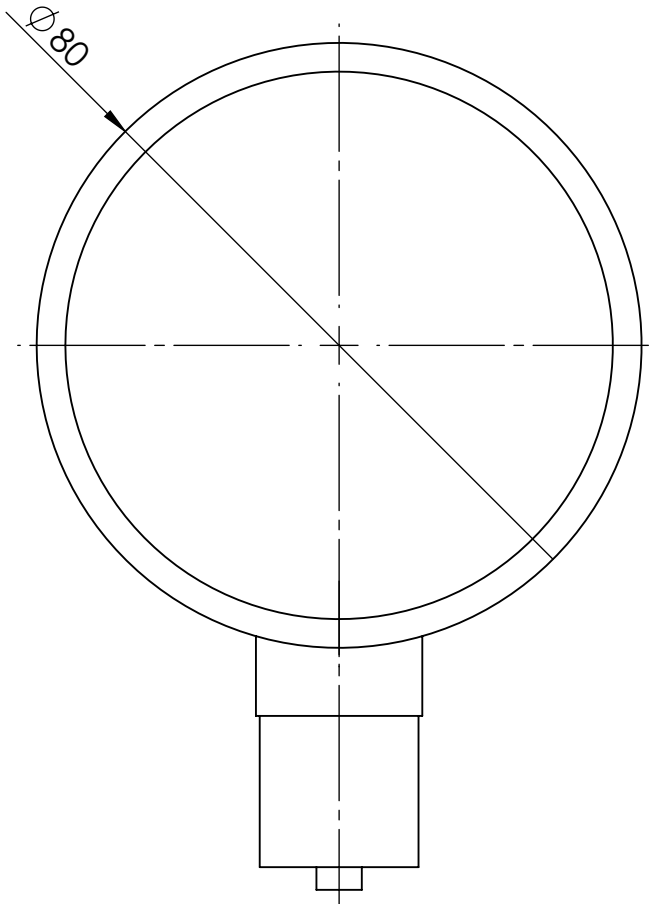

# Manometry puszkowe

Opis rysunku

Manometr puszkowy KP 80, D201, fi80 mm, -160÷0 mbar, G1/2", rad, kl. 1,6

Skala 1:1	Data 14.12.2022	Numer katalogowy 35 058 201	Rev. 0
Jednostka [mm]	Data rewizji 14.12.2022		