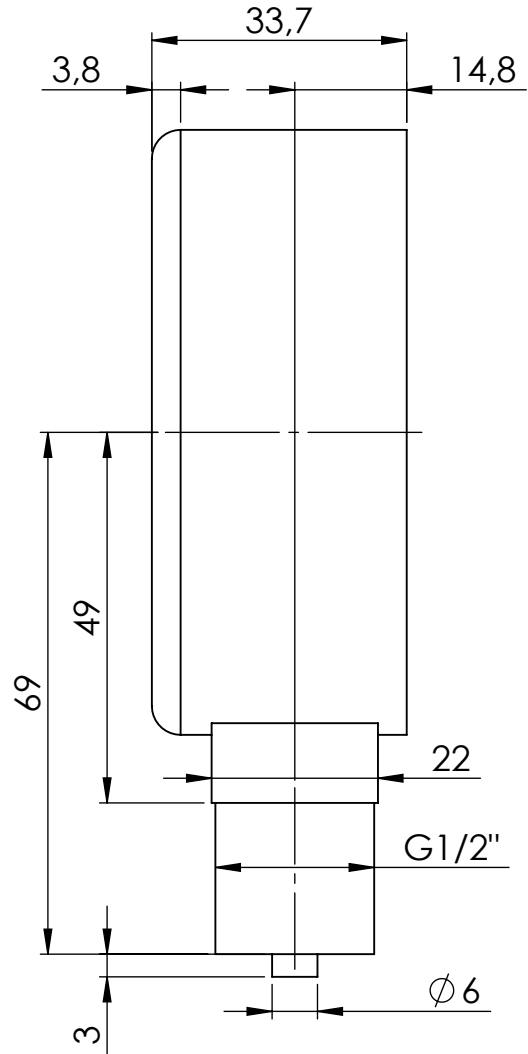

# Manometry puszkowe

Opis rysunku

Manometr puszkowy KP 80, D201, fi80 mm, -160÷0 mbar, G1/2", rad, kl. 1,6

Skala 1:1	Data 14.12.2022	Numer katalogowy 35 058 201	Rev. 0
Jednostka [mm]	Data rewizji 14.12.2022		