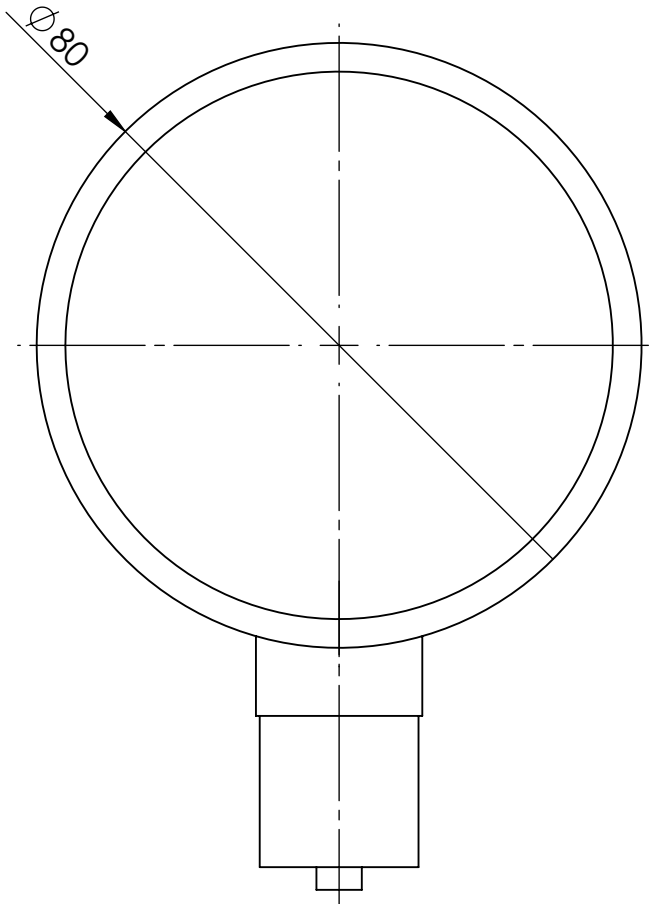

Manometry puszkowe

Opis rysunku

Manometr puszkowy KP 80, D201, fi80 mm, -40÷0 mbar, G1/2", rad, kl. 1,6

Skala 1:1	Data 14.12.2022	Numer katalogowy 35 055 201	Rev. 0
Jednostka [mm]	Data rewizji 14.12.2022		