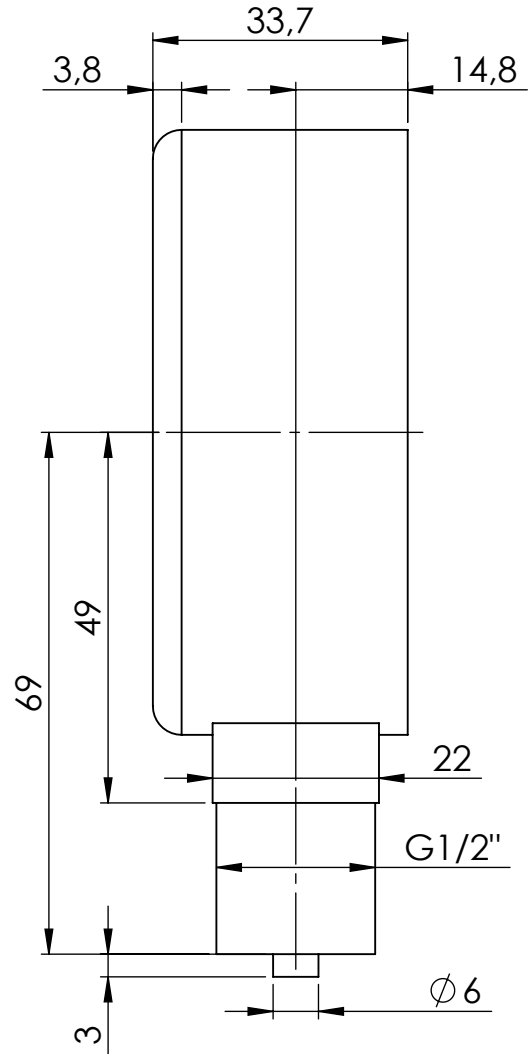

Manometry puszkowe

Opis rysunku

Manometr puszkowy KP 80, D201, fi80 mm, -40÷0 mbar, G1/2", rad, kl. 1,6

Skala 1:1	Data 14.12.2022	Numer katalogowy 35 055 201	Rev. 0
Jednostka [mm]	Data rewizji 14.12.2022		