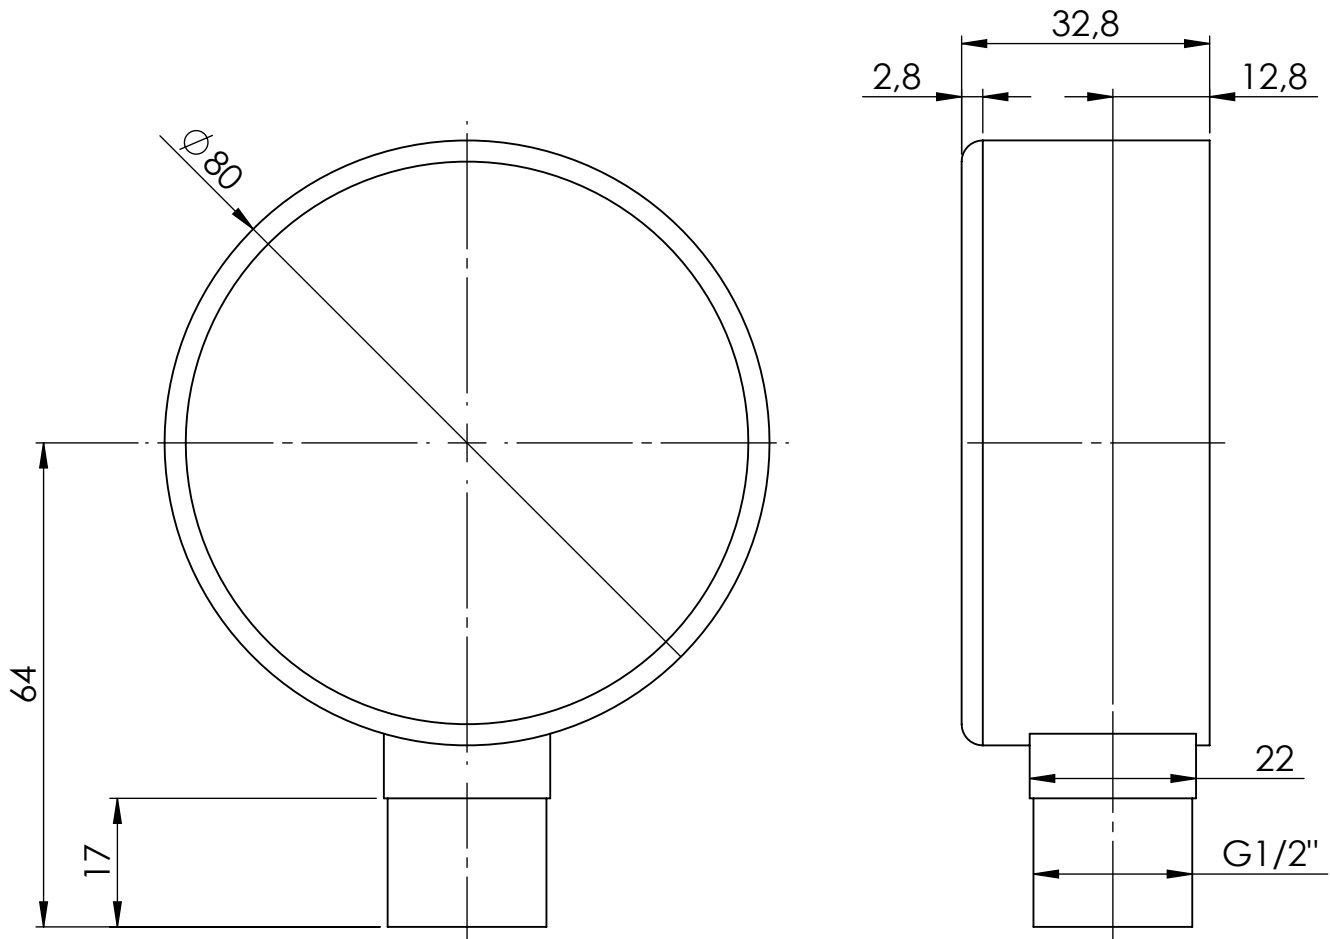

Manometr grzewczy/hydrometr

Opis rysunku

Manometr grzewczy HZ 80, fi80 mm, 0÷4 bar, G1/2", rad, kl. 2,5

| | | | |
|-------------------|----------------------------|----------------------------|-----------|
| Skala 1:1 | Data 08.12.2022 | Numer katalogowy 63 918 | Rev. 0 |
| Jednostka [mm] | Data rewizji 08.12.2022 | | |