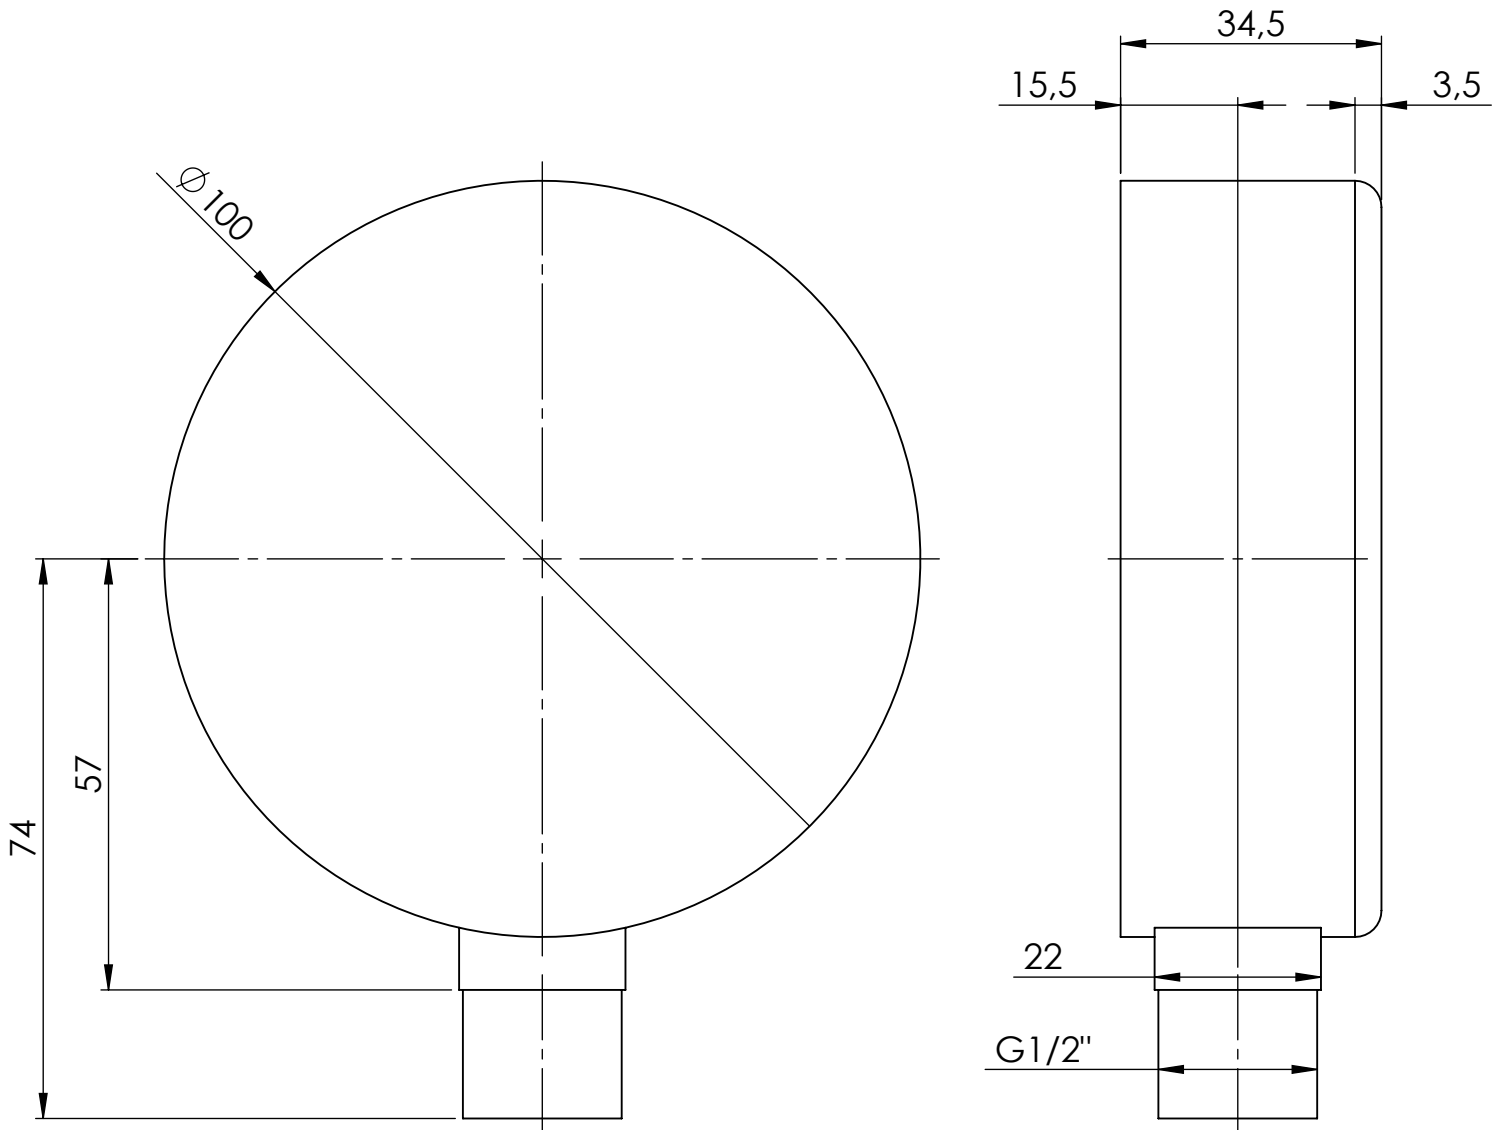

Manometr grzewczy/hydrometr

Opis rysunku

Manometr grzewczy RF 100, fi100 mm, 0÷6 bar, G1/2", rad, kl. 2,5

Skala 1:1	Data 08.12.2022	Numer katalogowy 63 613	Rev. 0
Jednostka [mm]	Data rewizji 08.12.2022		