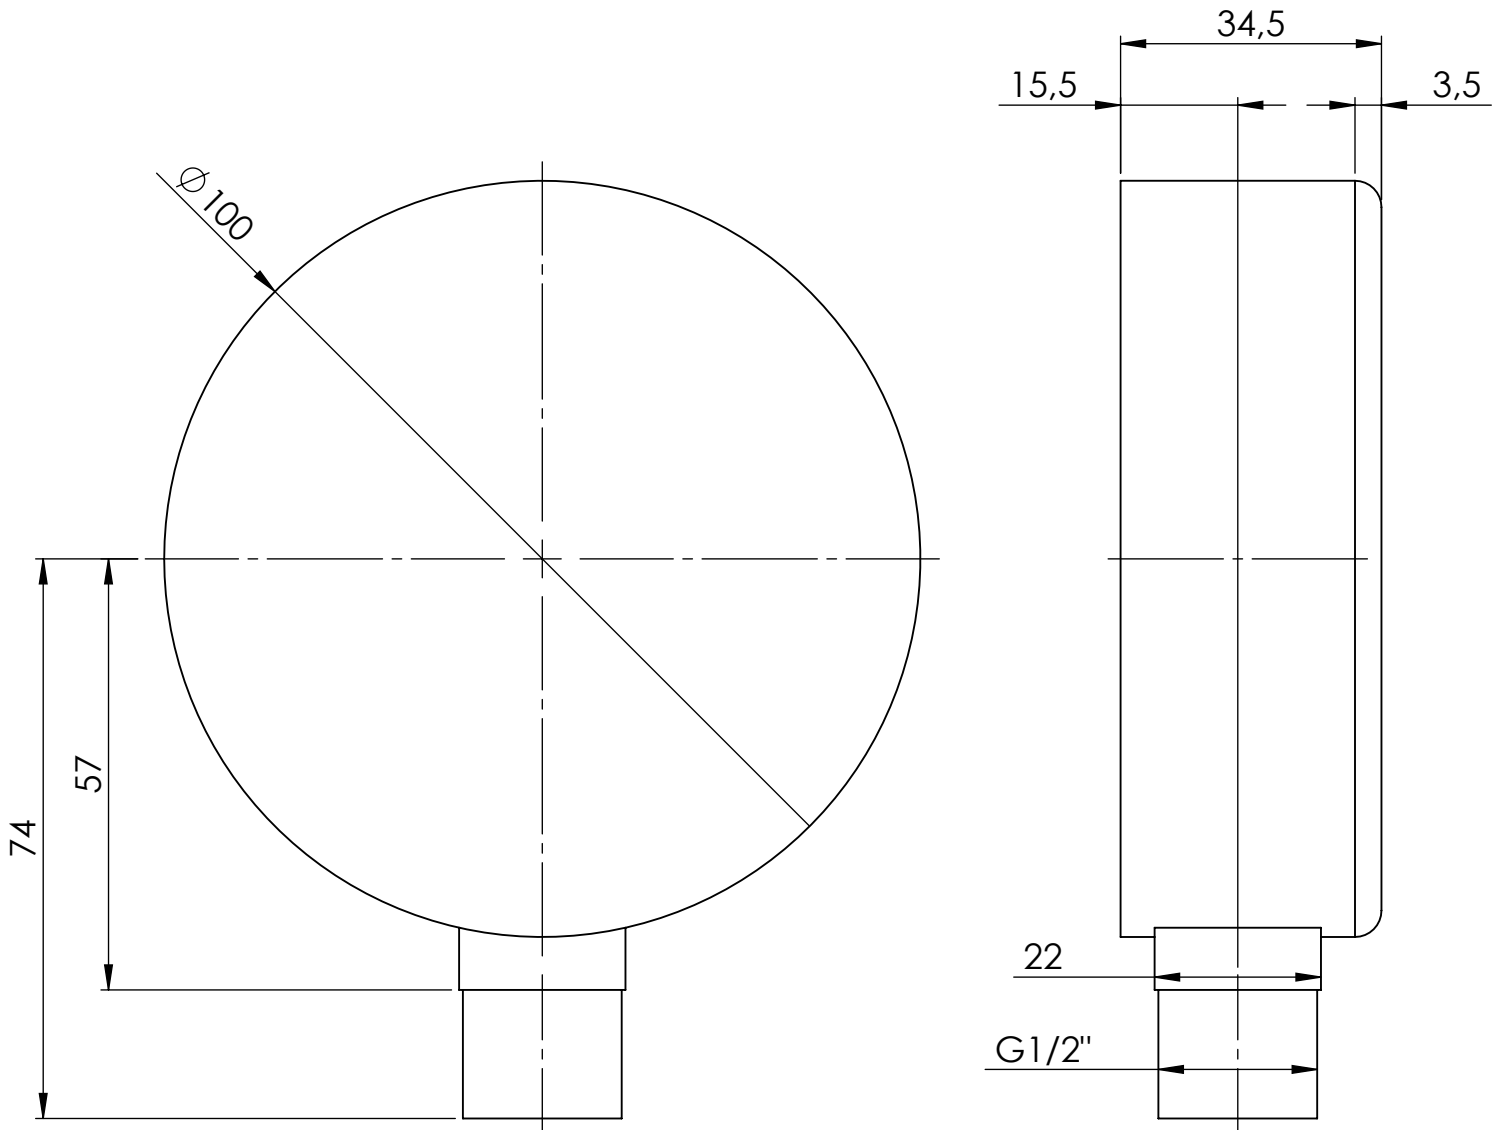

Manometr grzewczy/hydrometr

Opis rysunku

Manometr grzewczy RF 100, fi100 mm, 0÷4 bar, G1/2", rad, kl. 2,5

Skala 1:1	Data 08.12.2022	Numer katalogowy 63 612	Rev. 0
Jednostka [mm]	Data rewizji 08.12.2022		