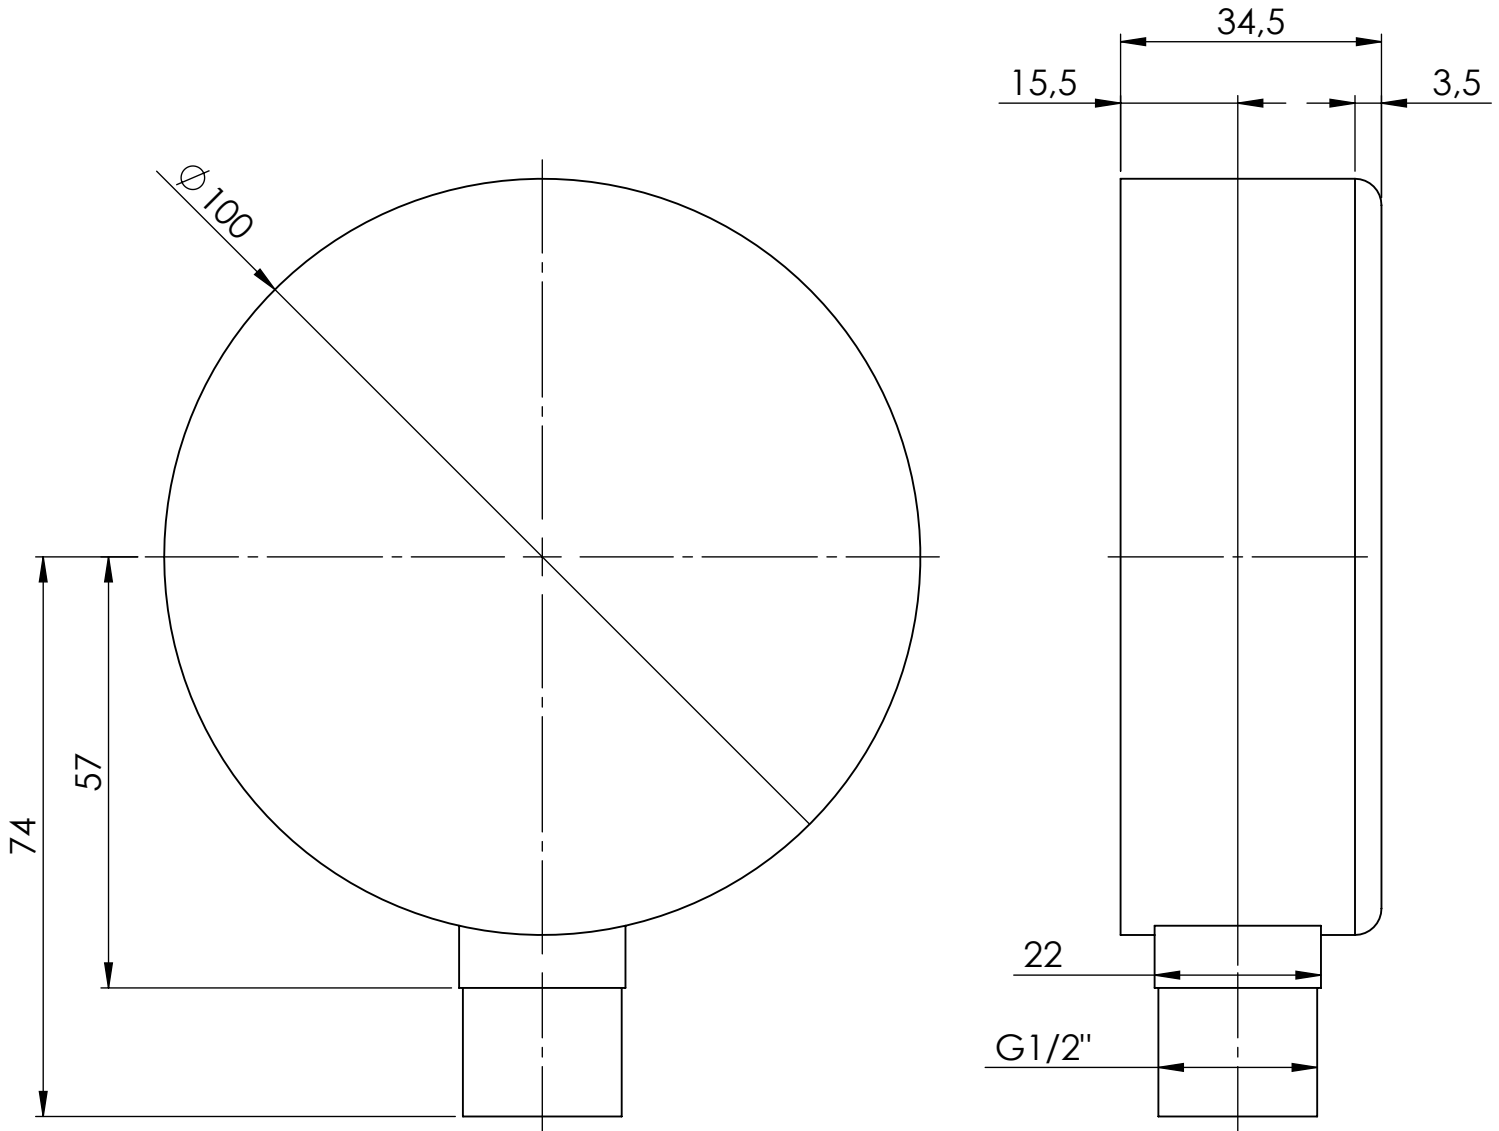

Manometr grzewczy/hydrometr

Opis rysunku

Manometr grzewczy RF 100, fi100 mm, 0÷1 bar, G1/2", rad, kl. 2,5

Skala 1:1	Data 08.12.2022	Numer katalogowy 63 609	Rev. 0
Jednostka [mm]	Data rewizji 08.12.2022		