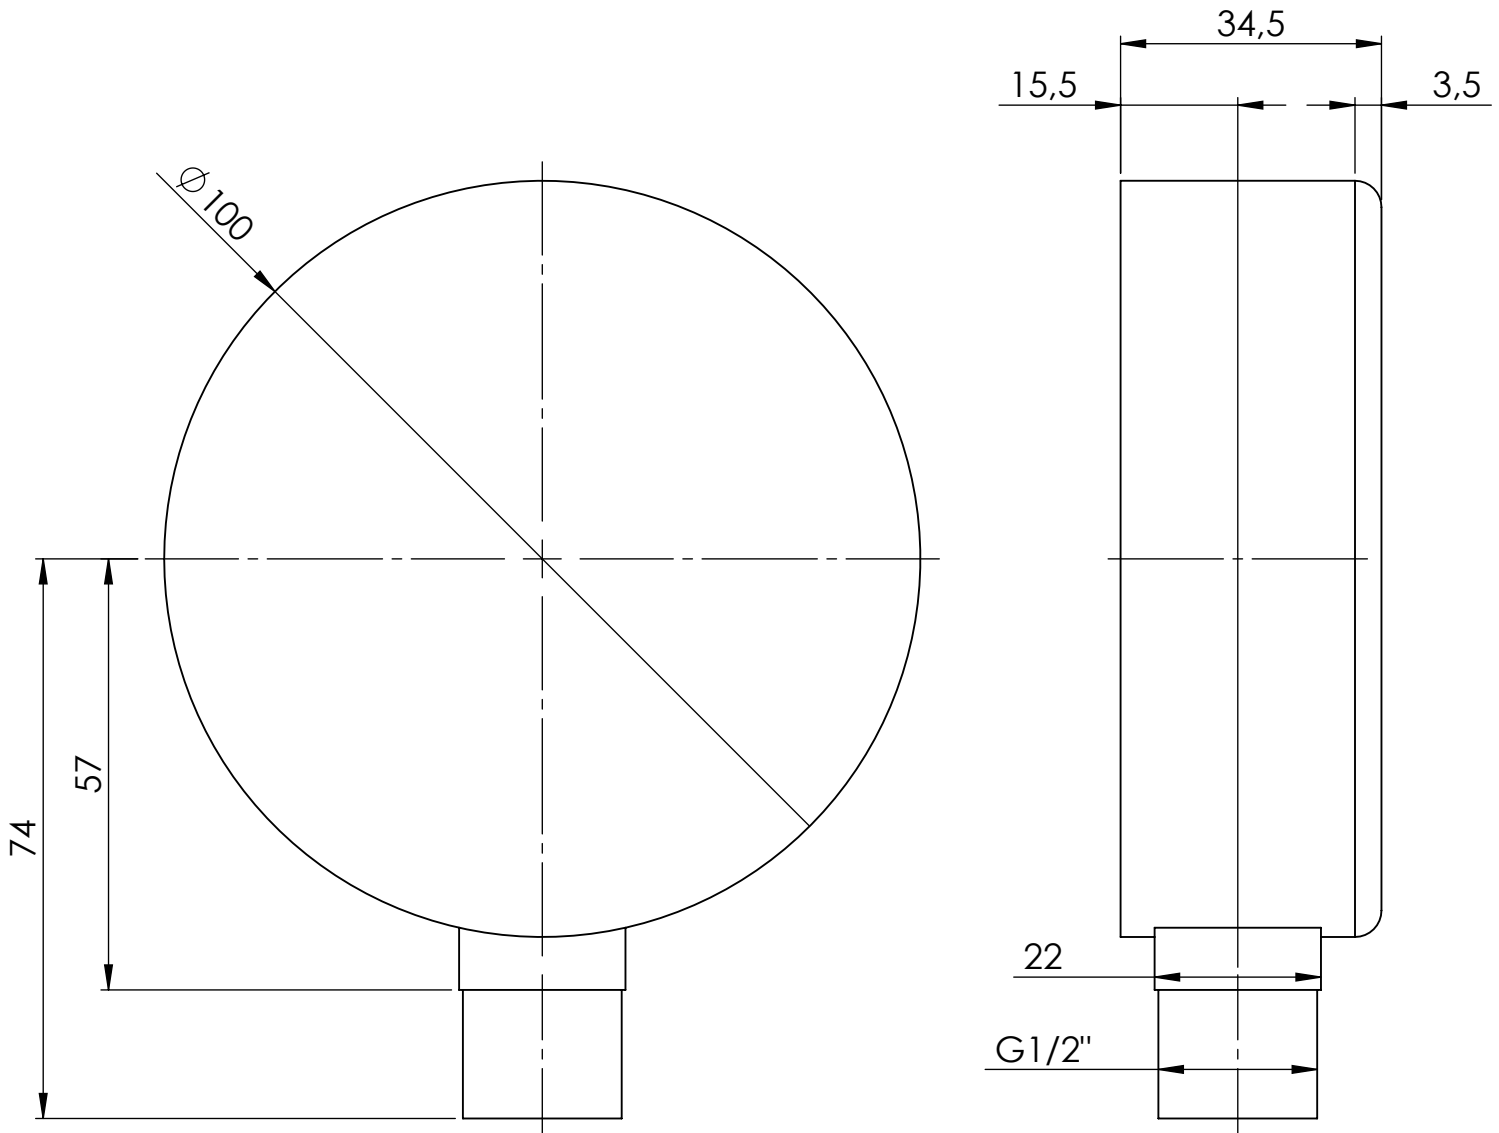

Manometr grzewczy/hydrometr

Opis rysunku

Manometr grzewczy RF 100, fi100 mm, -1÷0 bar, G1/2", rad, kl. 2,5

Skala 1:1	Data 08.12.2022	Numer katalogowy 63 601	Rev. 0
Jednostka [mm]	Data rewizji 08.12.2022		