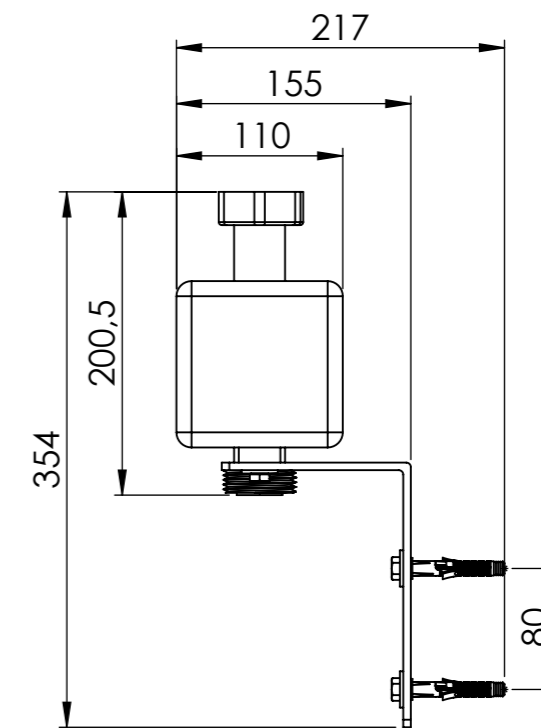

Rozdzielacz KSV

(a) - 8x nakrętka G1 1/2"

Rozdzielacz KSV 125-4 bez przedniej części izolacji

Opis rysunku			
Rozdzielacz KSV 125-4, do 70 kW, dla 4 obiegów			
Przyłącza od strony instalacji: 8x nakrętka G1 1/2"			
Przyłącza od strony źródła ciepła: 2x G1 1/2"			
Skala	Data	Numer katalogowy	Rev.
1:5	21.04.22	77 312	0
Jednostka [mm]	Data rewizji		
	21.04.22		
 AFRISO Sp. z o. o. Szalsza, ul. Kościelna 7, 42-677 Czekanów tel. (32) 330-33-55 www.afriso.pl e-mail: zok@afriso.pl			