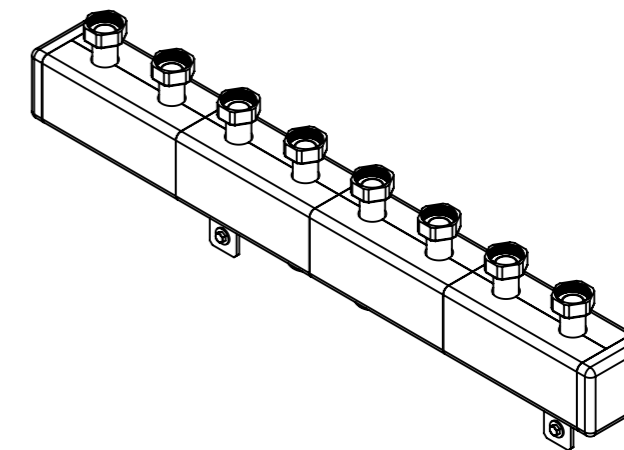

Rozdzielacz KSV

(a) - 8x nakrętka G1 1/2"

Rozdzielacz KSV 125-4 bez przedniej części izolacji

Opis rysunku			
Rozdzielacz KSV 125-4, do 70 kW, dla 4 obiegów			
Przyłącza od strony instalacji: 8x nakrętka G1 1/2"			
Przyłącza od strony źródła ciepła: 2x G1 1/2"			
Skala	Data	Numer katalogowy	Rev.
1:5	21.04.22	77 312	0
Jednostka [mm]	Data rewizji		
	21.04.22		
 AFRISO Sp. z o. o. Szalsza, ul. Kościelna 7, 42-677 Czekanów tel. (32) 330-33-55 www.afriso.pl e-mail: zok@afriso.pl			