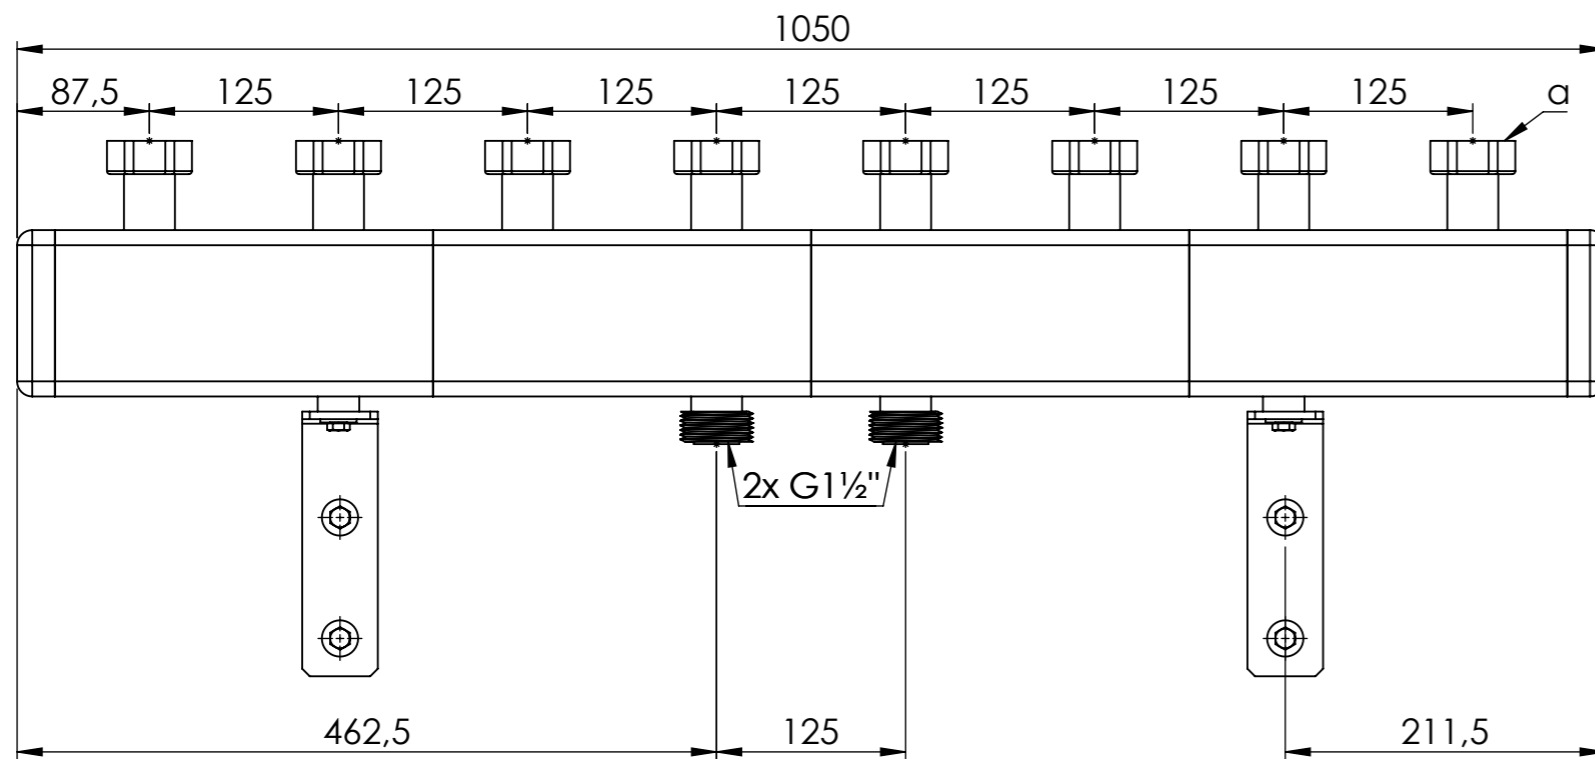

Rozdzielacz KSV

(a) - 8x nakrętka G1 1/2"

Rozdzielacz KSV 125-4 bez przedniej części izolacji

Opis rysunku			
Rozdzielacz KSV 125-4, do 70 kW, dla 4 obiegów			
Przyłącza od strony instalacji: 8x nakrętka G1 1/2"			
Przyłącza od strony źródła ciepła: 2x G1 1/2"			
Skala	Data	Numer katalogowy	Rev.
1:5	21.04.22	77 312	0
Jednostka [mm]	Data rewizji		
	21.04.22		
 AFRISO Sp. z o. o. Szalsza, ul. Kościelna 7, 42-677 Czekanów tel. (32) 330-33-55 www.afriso.pl e-mail: zok@afriso.pl			