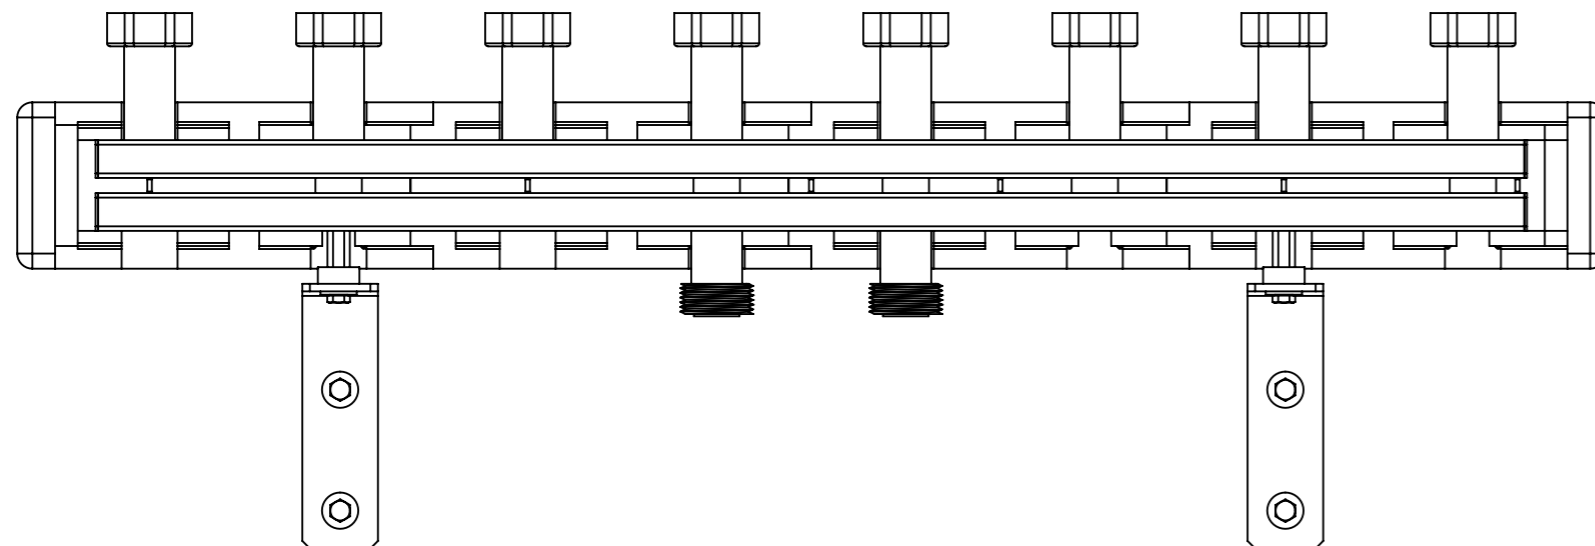

Rozdzielacz KSV

(a) - 8x nakrętka G1 1/2"

Rozdzielacz KSV 125-4 bez przedniej części izolacji

Opis rysunku			
Rozdzielacz KSV 125-4, do 70 kW, dla 4 obiegów			
Przyłącza od strony instalacji: 8x nakrętka G1 1/2"			
Przyłącza od strony źródła ciepła: 2x G1 1/2"			
Skala	Data	Numer katalogowy	Rev.
1:5	21.04.22	77 312	0
Jednostka [mm]	Data rewizji		
	21.04.22		
 AFRISO Sp. z o. o. Szalsza, ul. Kościelna 7, 42-677 Czekanów tel. (32) 330-33-55 www.afriso.pl e-mail: zok@afriso.pl			