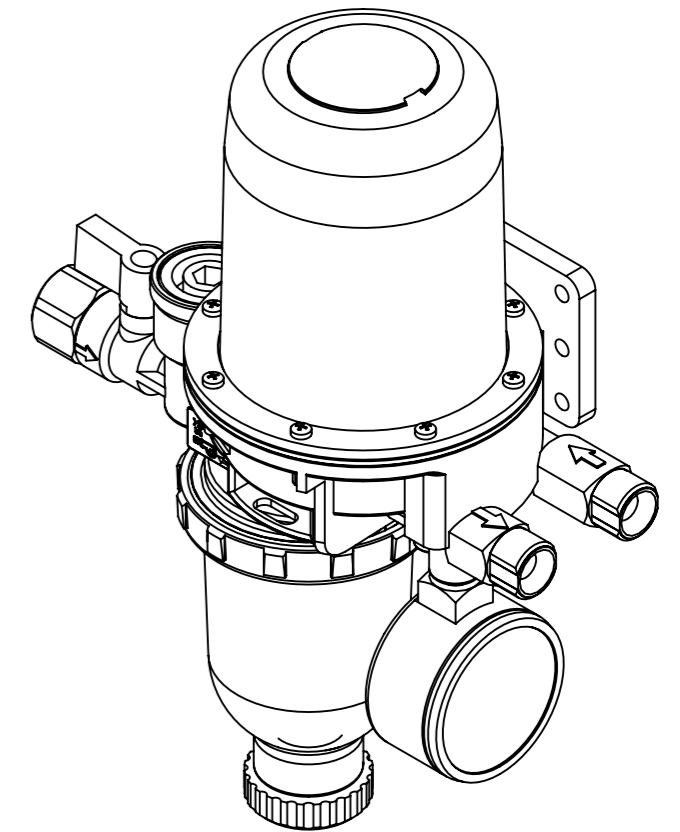

FloCo-TOP

Opis rysunku			
Filtr oleju zintegrowany z odpowietrznikiem FloCo-TOP-2KM Si, 2x G3/8", GW G3/8", wkład z tworzywa			
Skala 1:2	Data 08.11.2022	Numer katalogowy 70 110	Rev. 0
Jednostka [mm]	Data rewizji 08.11.2022		
 AFRISO Sp. z o. o. Szalsza, ul. Kościelna 7, 42-677 Czekanów tel. (32) 330-33-55 www.afriso.pl e-mail: zok@afriso.pl			