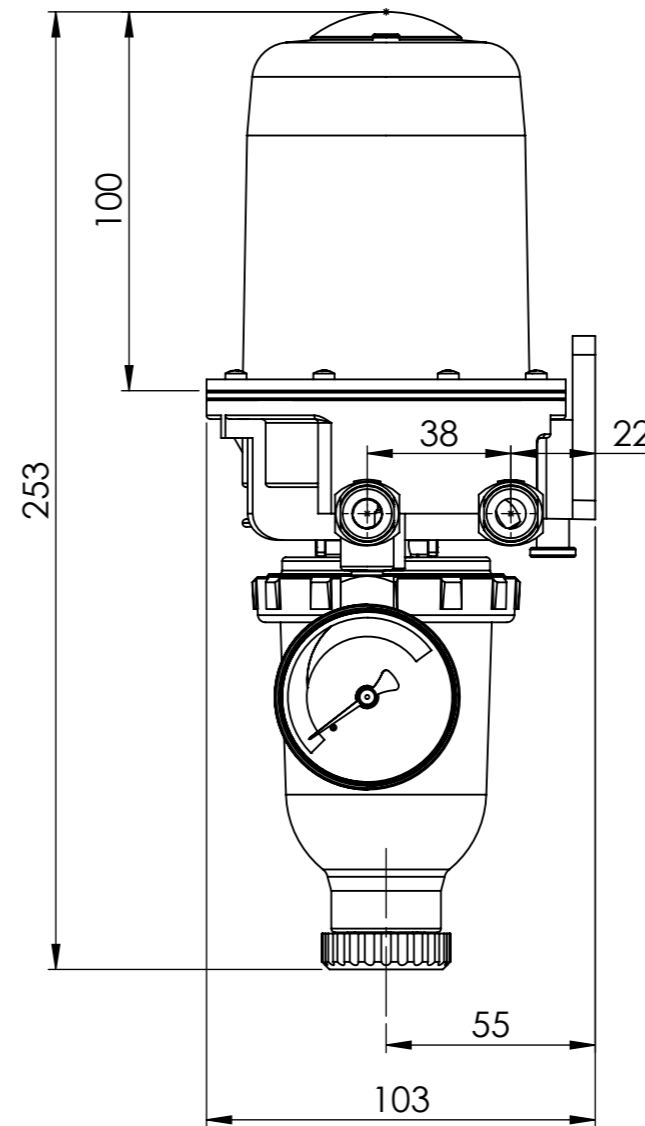

FloCo-TOP

Opis rysunku			
Filtr oleju zintegrowany z odpowietrznikiem FloCo-TOP-2KM Si, 2x G3/8", GW G3/8", wkład z tworzywa			
Skala 1:2	Data 08.11.2022	Numer katalogowy 70 110	Rev. 0
Jednostka [mm]	Data rewizji 08.11.2022		
 AFRISO Sp. z o. o. Szalsza, ul. Kościelna 7, 42-677 Czekanów tel. (32) 330-33-55 www.afriso.pl e-mail: zok@afriso.pl			