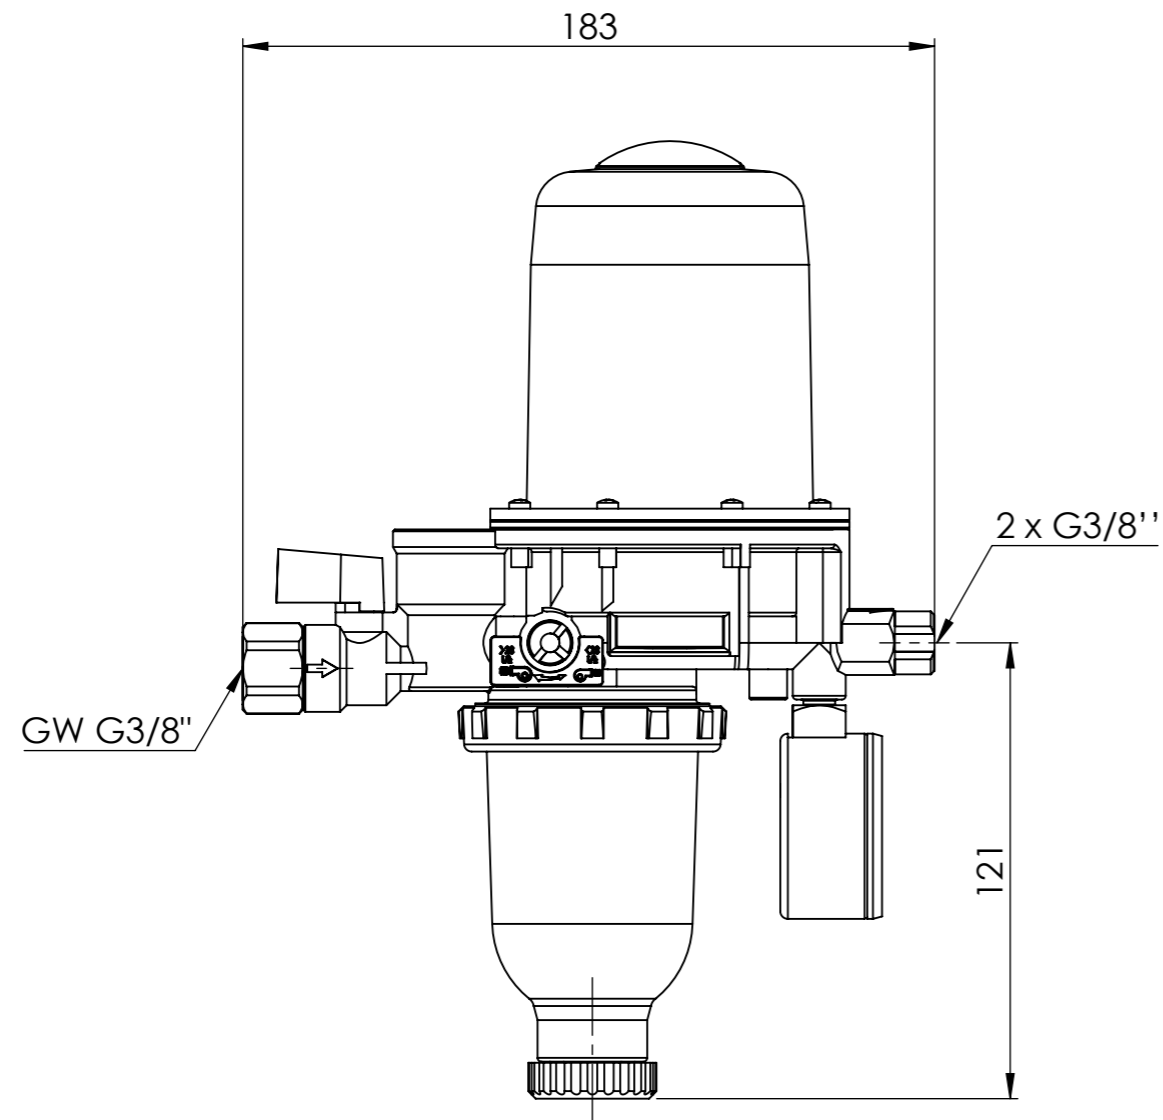

FloCo-TOP

Opis rysunku			
Filtr oleju zintegrowany z odpowietrznikiem FloCo-TOP-2KM Si, 2x G3/8", GW G3/8", wkład z tworzywa			
Skala 1:2	Data 08.11.2022	Numer katalogowy 70 110	Rev. 0
Jednostka [mm]	Data rewizji 08.11.2022		
 AFRISO Sp. z o. o. Szalsza, ul. Kościelna 7, 42-677 Czekanów tel. (32) 330-33-55 www.afriso.pl e-mail: zok@afriso.pl			