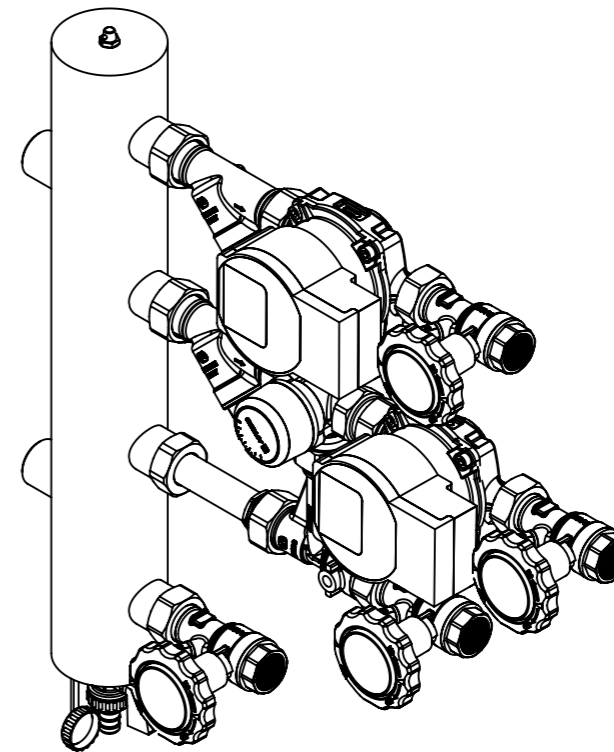

Przyłącza od strony źródła ciepła: G1"  
Przyłącza od strony instalacji: GW G<sup>3</sup>/<sub>4</sub>"

Opis rysunku			
Zestaw mieszający ze sprzętem hydraulicznym BPS 957, człon bez mieszania i z zaworem obrotowym ARV 362, pompy Wilo Para SC			
Skala	Data	Numer katalogowy	Rev.
1:5	11.08.2022	90 957 10	0
Jednostka [mm]	Data rewizji		
	11.08.2022	AFRISO Sp. z o. o. Szalsza, ul. Kościelna 7, 42-677 Czekanów tel. (32) 330-33-55 www.afriso.pl e-mail: zok@afriso.pl	
AFRISO			