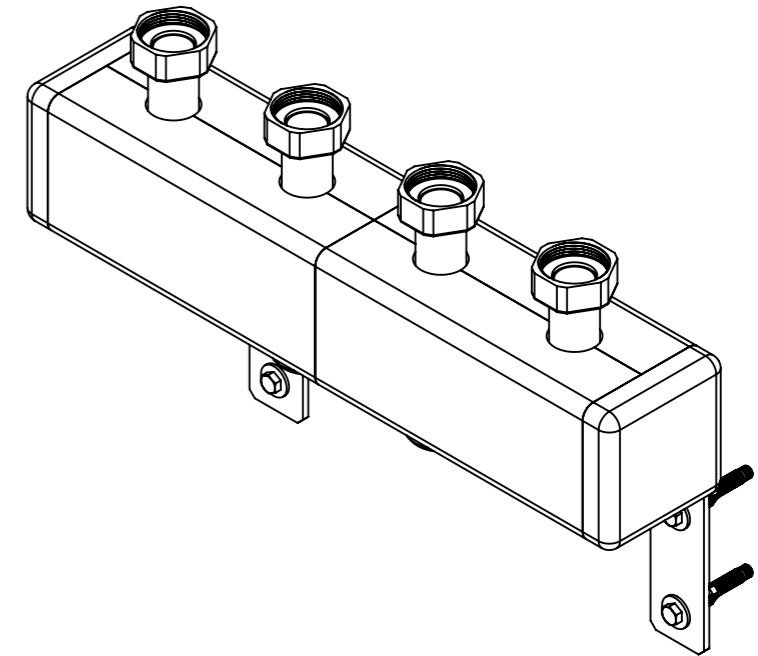

Rozdzielacz KSV

(a) - 4x nakrętka G1 1/2"

Rozdzielacz KSV 125-2 bez przedniej części izolacji

Opis rysunku			
Rozdzielacz KSV 125-2, do 70 kW, dla 2 obiegów. Przyłącza od strony instalacji: 4x nakrętka G1 1/2" Przyłącza od strony źródła ciepła: 2x G1 1/2"			
Skala	Data	Numer katalogowy	Rev.
1:5	21.04.22	77 310	0
Jednostka [mm]	Data rewizji		
	21.04.22		
 AFRISO Sp. z o. o. Szalsza, ul. Kościelna 7, 42-677 Czekanów tel. (32) 330-33-55 www.afriso.pl e-mail: zok@afriso.pl			