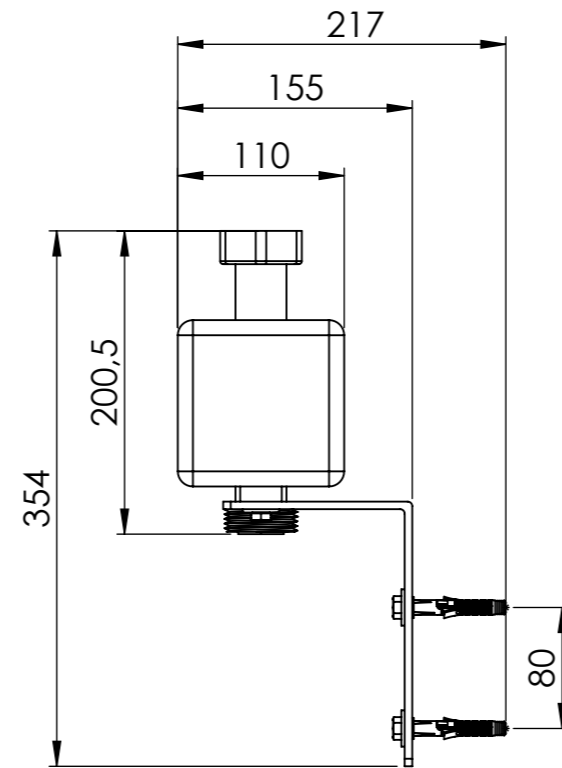

Rozdzielacz KSV

(a) - 4x nakrętka G1 1/2"

Rozdzielacz KSV 125-2 bez przedniej części izolacji

Opis rysunku			
Rozdzielacz KSV 125-2, do 70 kW, dla 2 obiegów. Przyłącza od strony instalacji: 4x nakrętka G1 1/2" Przyłącza od strony źródła ciepła: 2x G1 1/2"			
Skala	Data	Numer katalogowy	Rev.
1:5	21.04.22	77 310	0
Jednostka [mm]	Data rewizji		
	21.04.22		
 AFRISO Sp. z o. o. Szalsza, ul. Kościelna 7, 42-677 Czekanów tel. (32) 330-33-55 www.afriso.pl e-mail: zok@afriso.pl			