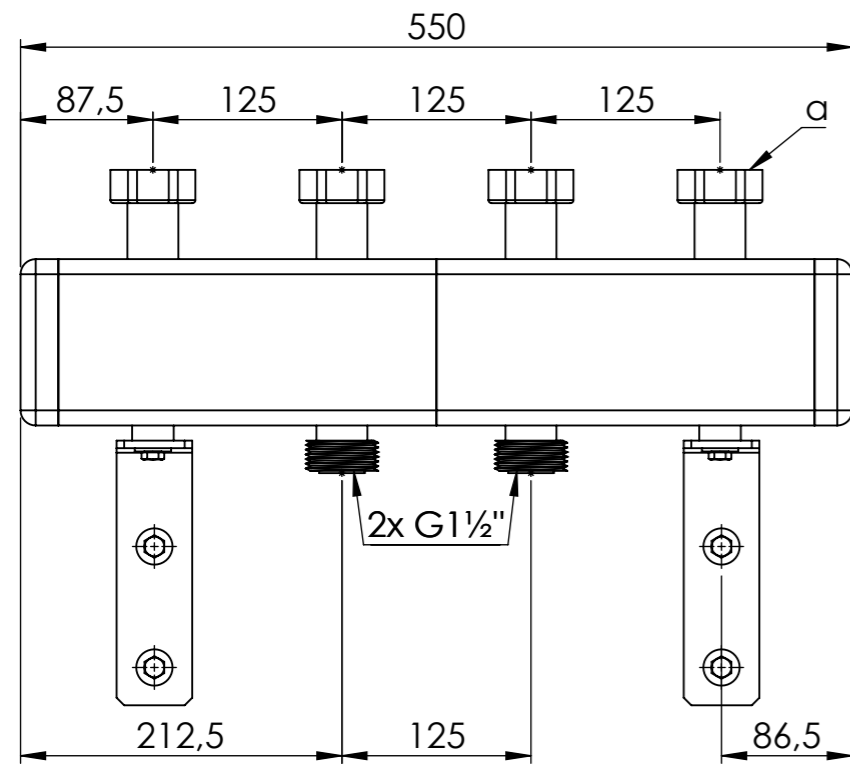

Rozdzielacz KSV

(a) - 4x nakrętka G1 1/2"

Rozdzielacz KSV 125-2 bez przedniej części izolacji

Opis rysunku			
Rozdzielacz KSV 125-2, do 70 kW, dla 2 obiegów. Przyłącza od strony instalacji: 4x nakrętka G1 1/2" Przyłącza od strony źródła ciepła: 2x G1 1/2"			
Skala	Data	Numer katalogowy	Rev.
1:5	21.04.22	77 310	0
Jednostka [mm]	Data rewizji		
	21.04.22		
 AFRISO Sp. z o. o. Szalsza, ul. Kościelna 7, 42-677 Czekanów tel. (32) 330-33-55 www.afriso.pl e-mail: zok@afriso.pl			