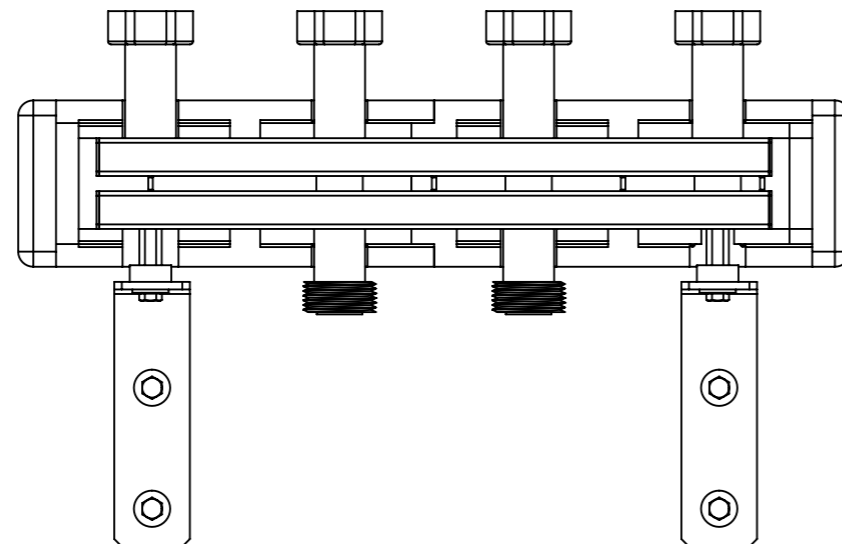

Rozdzielacz KSV

(a) - 4x nakrętka G1 1/2"

Rozdzielacz KSV 125-2 bez przedniej części izolacji

Opis rysunku			
Rozdzielacz KSV 125-2, do 70 kW, dla 2 obiegów. Przyłącza od strony instalacji: 4x nakrętka G1 1/2" Przyłącza od strony źródła ciepła: 2x G1 1/2"			
Skala	Data	Numer katalogowy	Rev.
1:5	21.04.22	77 310	0
Jednostka [mm]	Data rewizji		
	21.04.22		
 AFRISO Sp. z o. o. Szalsza, ul. Kościelna 7, 42-677 Czekanów tel. (32) 330-33-55 www.afriso.pl e-mail: zok@afriso.pl			