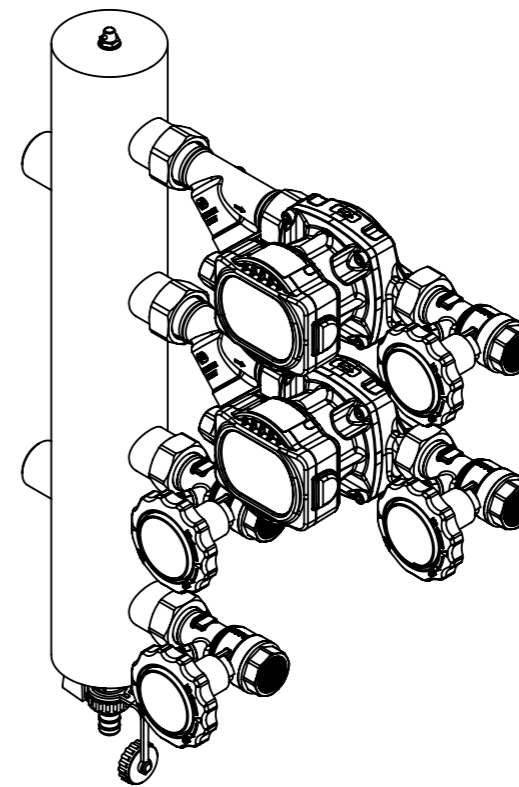

Przyłącza od strony źródła ciepła: G1"  
Przyłącza od strony instalacji GW G3/4"

Opis rysunku			
Zestaw mieszający ze sprzęgłem hydraulicznym BPS 900, dwa człony bez mieszania, pompy AFRISO APH			
Skala	Data	Numer katalogowy	Rev.
1:5	18.10.2022	90 900 20	1
Jednostka [mm]	Data rewizji		
	18.10.2022	AFRISO Sp. z o. o. Szalsza, ul. Kościelna 7, 42-677 Czekanów tel. (32) 330-33-55 www.afriso.pl e-mail: zok@afriso.pl	
AFRISO			