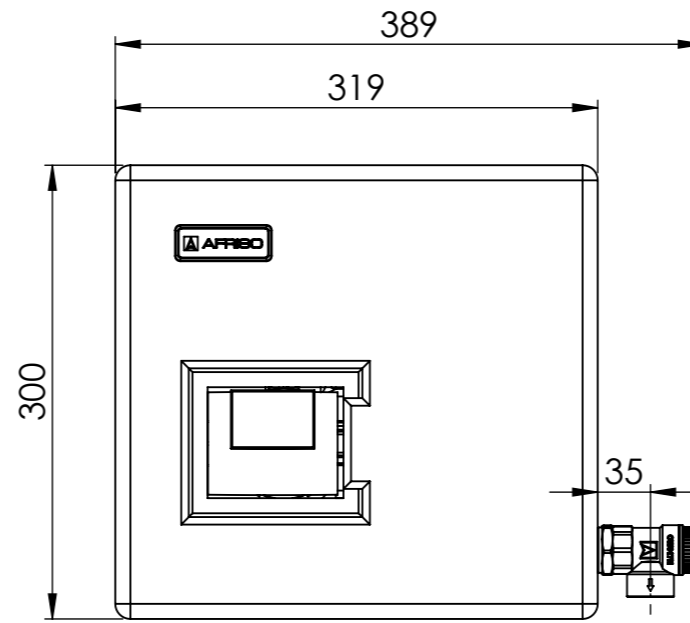

WZS 100

Opis rysunku			
Grupa pompowa do cyrkulacji ciepłej wody użytkowej WZS 100, ATM Kvs 2,5 m³/h			
Skala 1:5	Data 13.07.2022	Numer katalogowy 68 405 00	Rev. 0
Jednostka [mm]	Data rewizji 13.07.2022		
AFRISO Sp. z o. o. Szalsza, ul. Kościelna 7, 42-677 Czekanów tel. (32) 330-33-55 www.afriso.pl e-mail: zok@afriiso.pl			