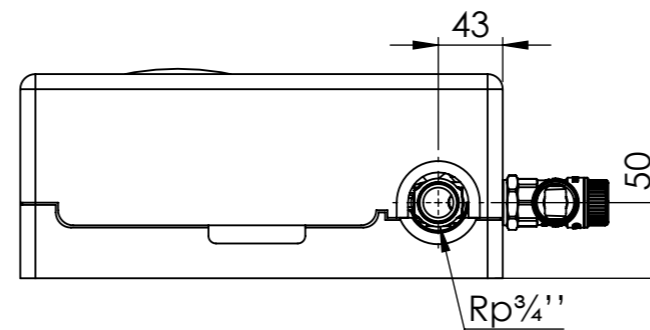

WZS 100

Opis rysunku			
Grupa pompowa do cyrkulacji ciepłej wody użytkowej WZS 100, ATM Kvs 2,5 m³/h			
Skala 1:5	Data 13.07.2022	Numer katalogowy 68 405 00	Rev. 0
Jednostka [mm]	Data rewizji 13.07.2022		
AFRISO Sp. z o. o. Szalsza, ul. Kościelna 7, 42-677 Czekanów tel. (32) 330-33-55 www.afriso.pl e-mail: zok@afriiso.pl			