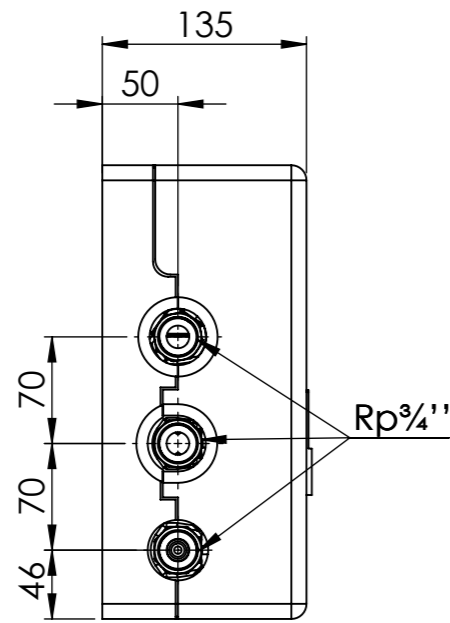

WZS 100

Opis rysunku			
Grupa pompowa do cyrkulacji ciepłej wody użytkowej WZS 100, ATM Kvs 2,5 m³/h			
Skala 1:5	Data 13.07.2022	Numer katalogowy 68 405 00	Rev. 0
Jednostka [mm]	Data rewizji 13.07.2022		
AFRISO Sp. z o. o. Szalsza, ul. Kościelna 7, 42-677 Czekanów tel. (32) 330-33-55 www.afriso.pl e-mail: zok@afriiso.pl			