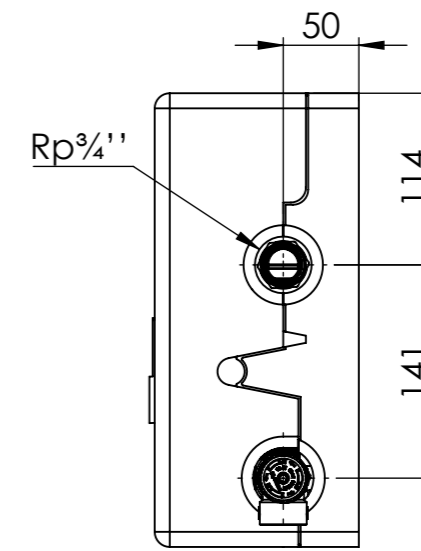

WZS 100

Opis rysunku			
Grupa pompowa do cyrkulacji ciepłej wody użytkowej WZS 100, ATM Kvs 2,5 m³/h			
Skala 1:5	Data 13.07.2022	Numer katalogowy 68 405 00	Rev. 0
Jednostka [mm]	Data rewizji 13.07.2022		
AFRISO Sp. z o. o. Szalsza, ul. Kościelna 7, 42-677 Czekanów tel. (32) 330-33-55 www.afriso.pl e-mail: zok@afriiso.pl			