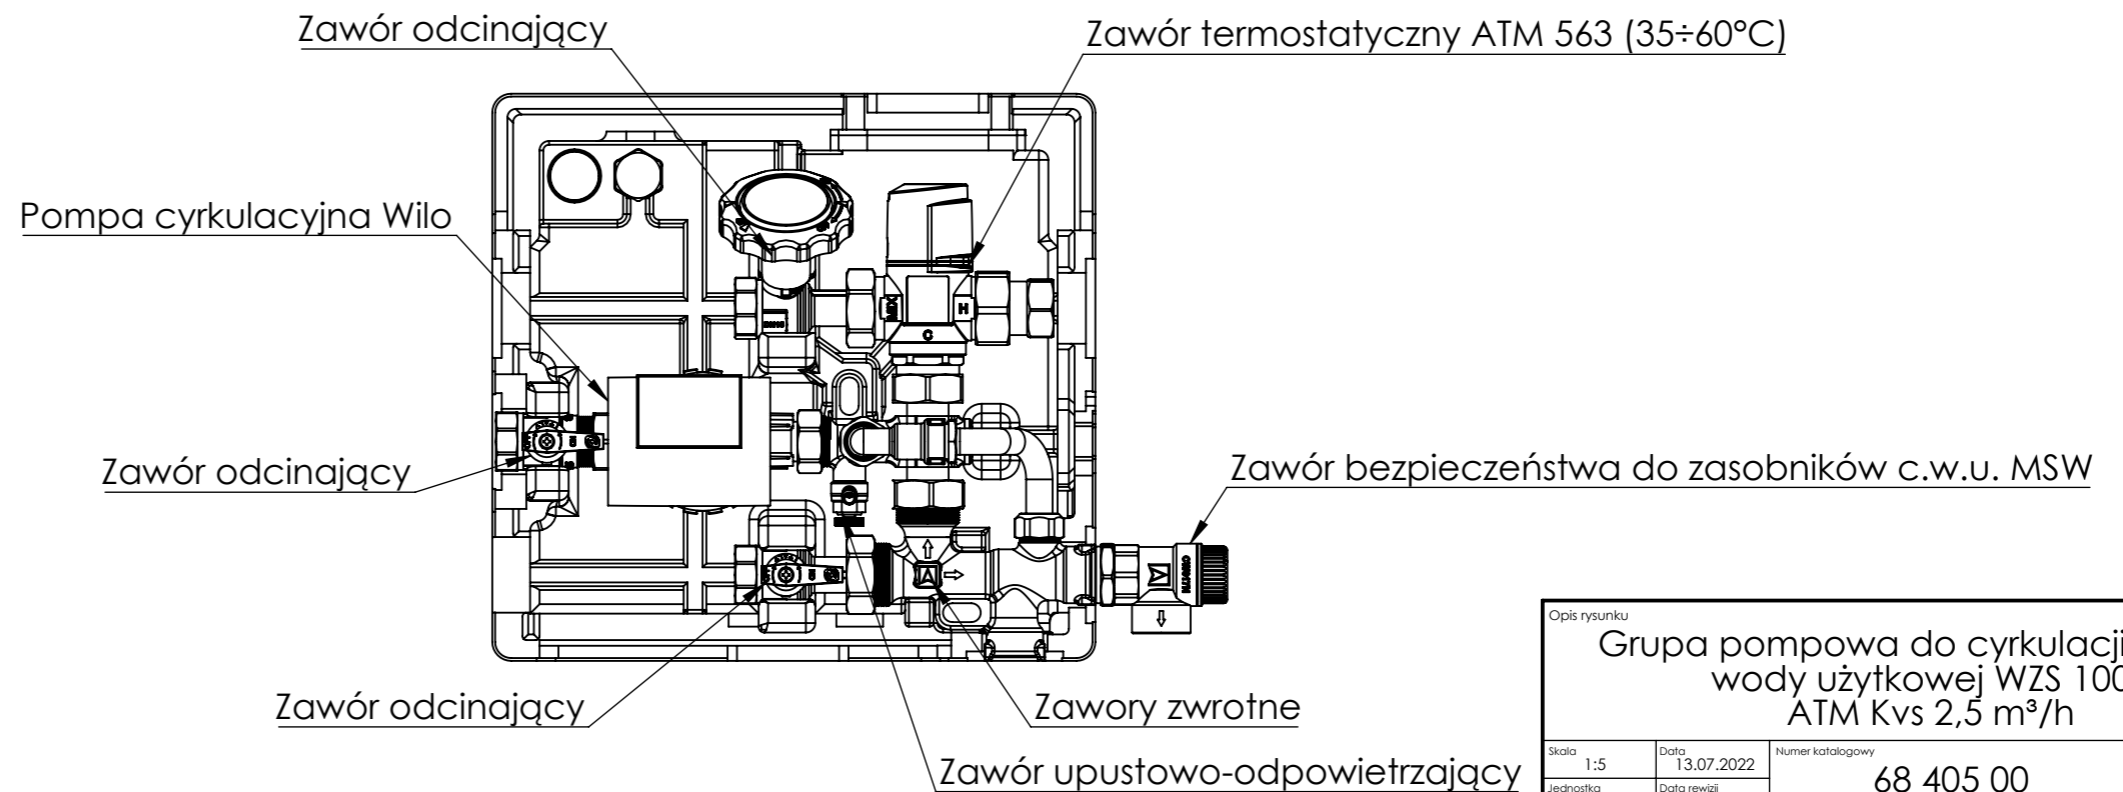

WZS 100

Opis rysunku			
Grupa pompowa do cyrkulacji ciepłej wody użytkowej WZS 100, ATM Kvs 2,5 m³/h			
Skala 1:5	Data 13.07.2022	Numer katalogowy 68 405 00	Rev. 0
Jednostka [mm]	Data rewizji 13.07.2022		
AFRISO Sp. z o. o. Szalsza, ul. Kościelna 7, 42-677 Czekanów tel. (32) 330-33-55 www.afriso.pl e-mail: zok@afriiso.pl			