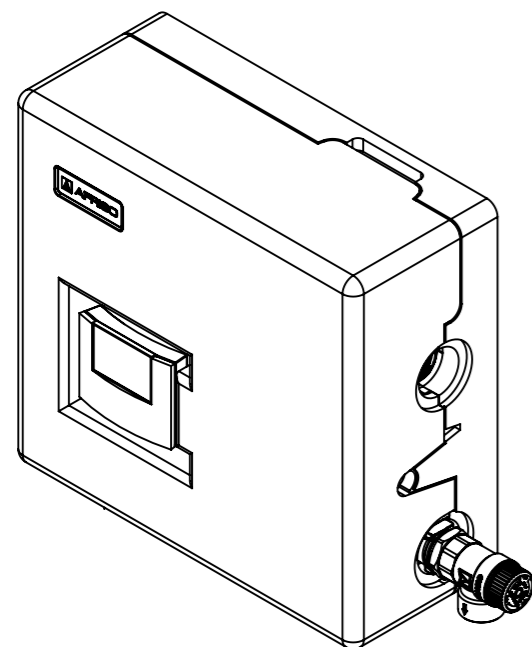

WZS 100

Opis rysunku			
Grupa pompowa do cyrkulacji ciepłej wody użytkowej WZS 100, ATM Kvs 2,5 m³/h			
Skala 1:5	Data 13.07.2022	Numer katalogowy 68 405 00	Rev. 0
Jednostka [mm]	Data rewizji 13.07.2022		
AFRISO Sp. z o. o. Szalsza, ul. Kościelna 7, 42-677 Czekanów tel. (32) 330-33-55 www.afriso.pl e-mail: zok@afriiso.pl			