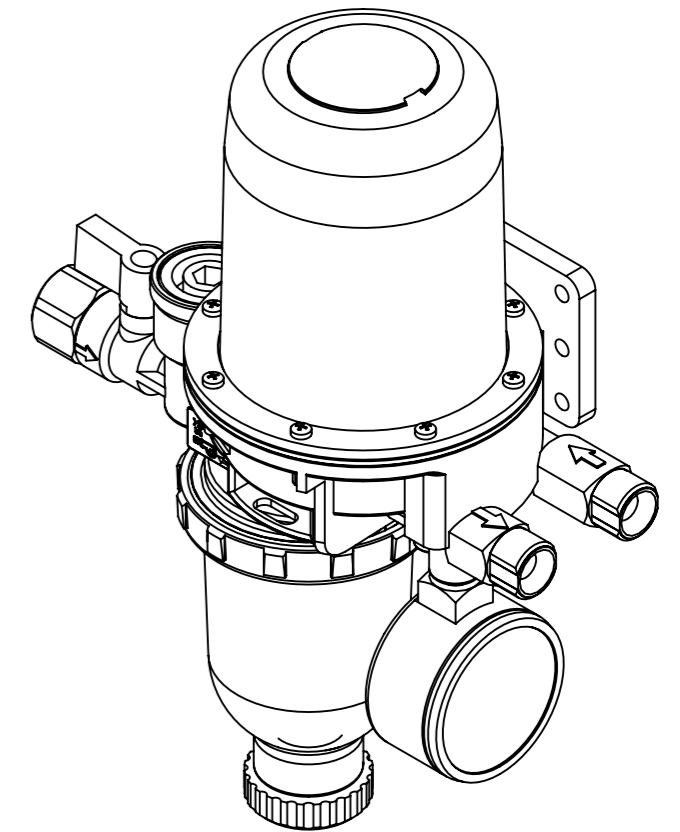

FloCo-TOP

Opis rysunku			
Filtr oleju zintegrowany z odpowietrznikiem FloCo-TOP-2KM Si, 2x G3/8", GW G3/8", wkład Opticlean			
Skala	Data	Numer katalogowy	Rev.
1:2	08.11.2022	70 112	0
Jednostka [mm]	Data rewizji		
	08.11.2022		
 AFRISO Sp. z o. o. Szalsza, ul. Kościelna 7, 42-677 Czekanów tel. (32) 330-33-55 www.afriso.pl e-mail: zok@afriso.pl			