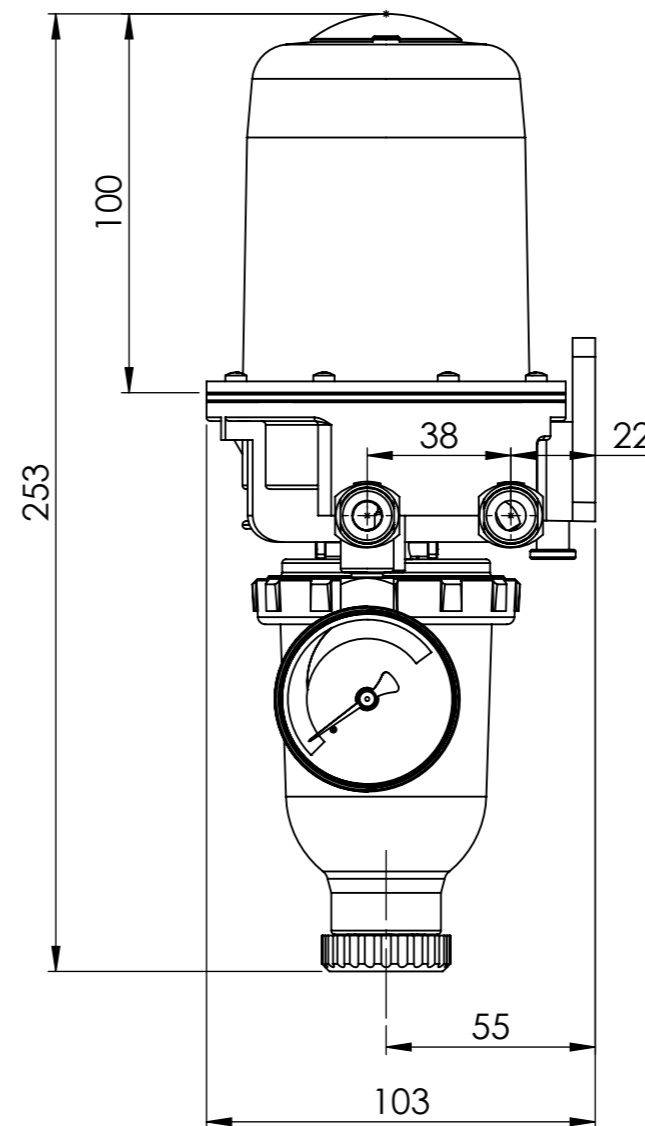

FloCo-TOP

Opis rysunku			
Filtr oleju zintegrowany z odpowietrznikiem FloCo-TOP-2KM Si, 2x G3/8", GW G3/8", wkład Opticlean			
Skala	Data	Numer katalogowy	Rev.
1:2	08.11.2022	70 112	0
Jednostka [mm]	Data rewizji		
	08.11.2022		
 AFRISO Sp. z o. o. Szalsza, ul. Kościelna 7, 42-677 Czekanów tel. (32) 330-33-55 www.afriso.pl e-mail: zok@afriso.pl			