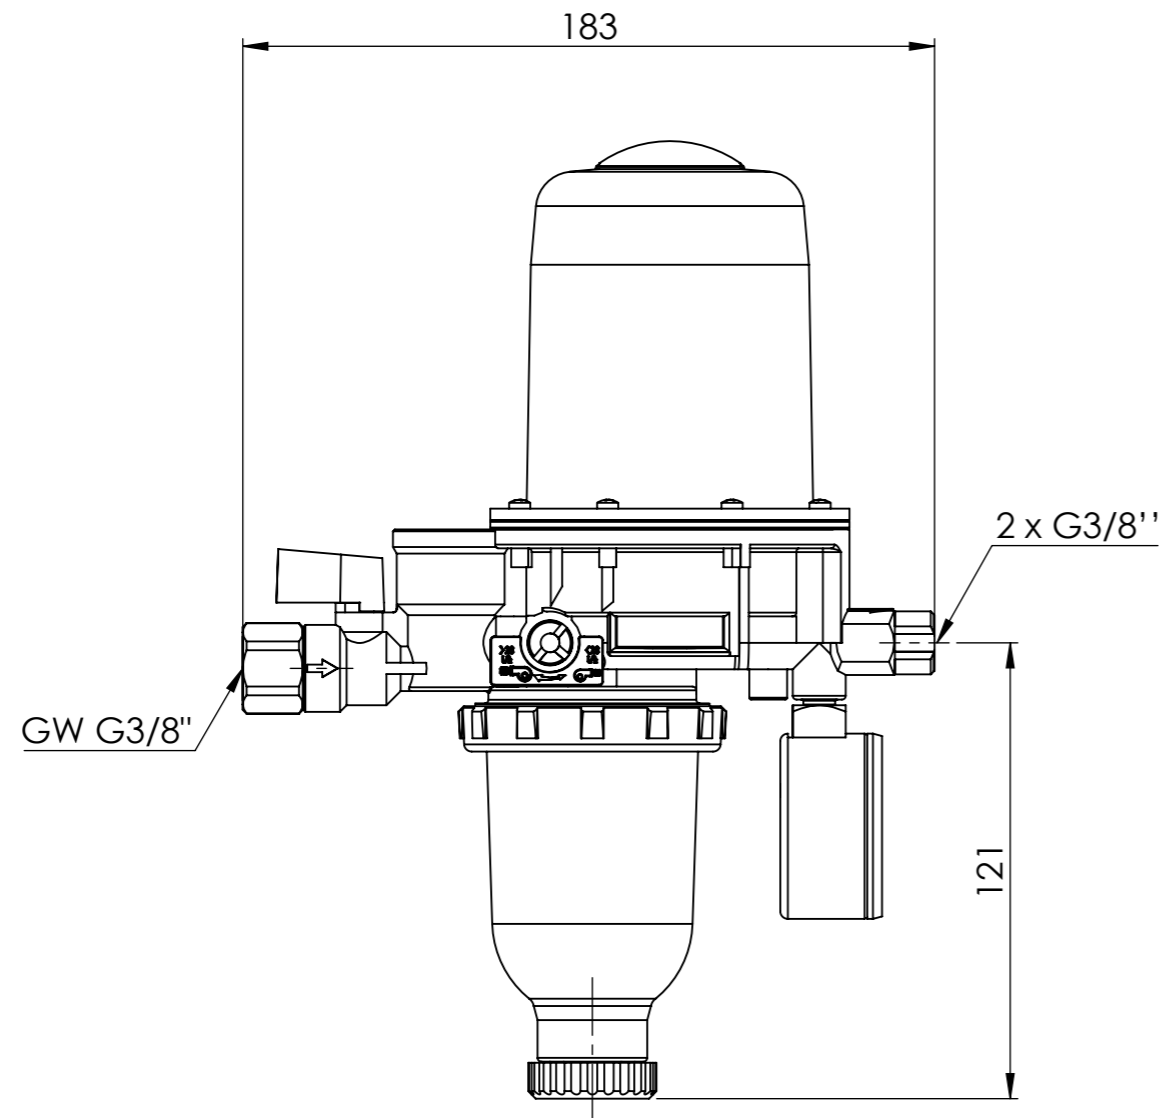

FloCo-TOP

Opis rysunku			
Filtr oleju zintegrowany z odpowietrznikiem FloCo-TOP-2KM Si, 2x G3/8", GW G3/8", wkład Opticlean			
Skala	Data	Numer katalogowy	Rev.
1:2	08.11.2022	70 112	0
Jednostka [mm]	Data rewizji		
	08.11.2022		
 AFRISO Sp. z o. o. Szalsza, ul. Kościelna 7, 42-677 Czekanów tel. (32) 330-33-55 www.afriso.pl e-mail: zok@afriso.pl			