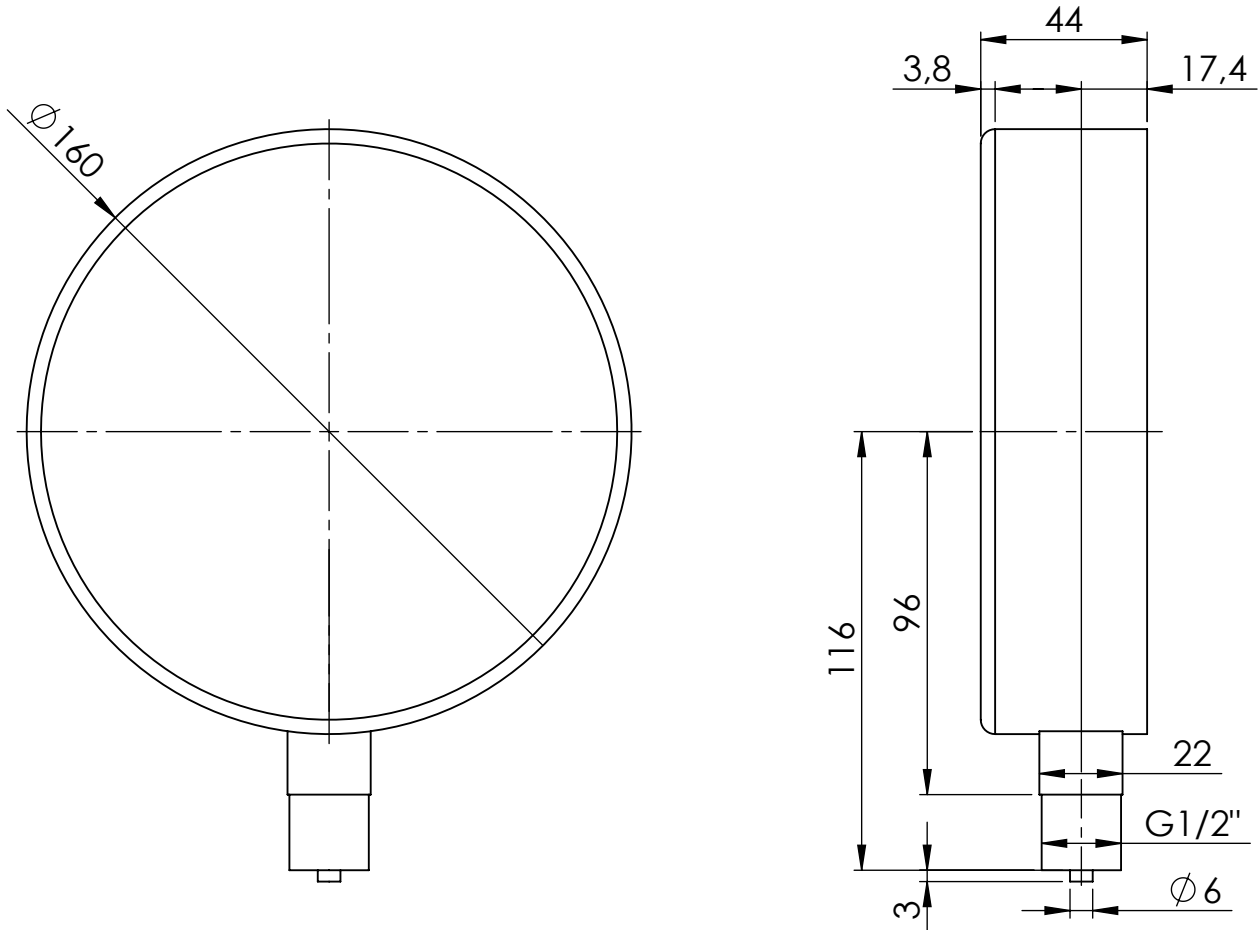

Manometry puszkowe

Opis rysunku

Manometr puszkowy KP 160, D401, fi160 mm, 0÷60 mbar, G1/2", rad, kl. 1,6

Skala 1:1	Data 14.12.2022	Numer katalogowy 35 168 401	Rev. 0
Jednostka [mm]	Data rewizji 14.12.2022		