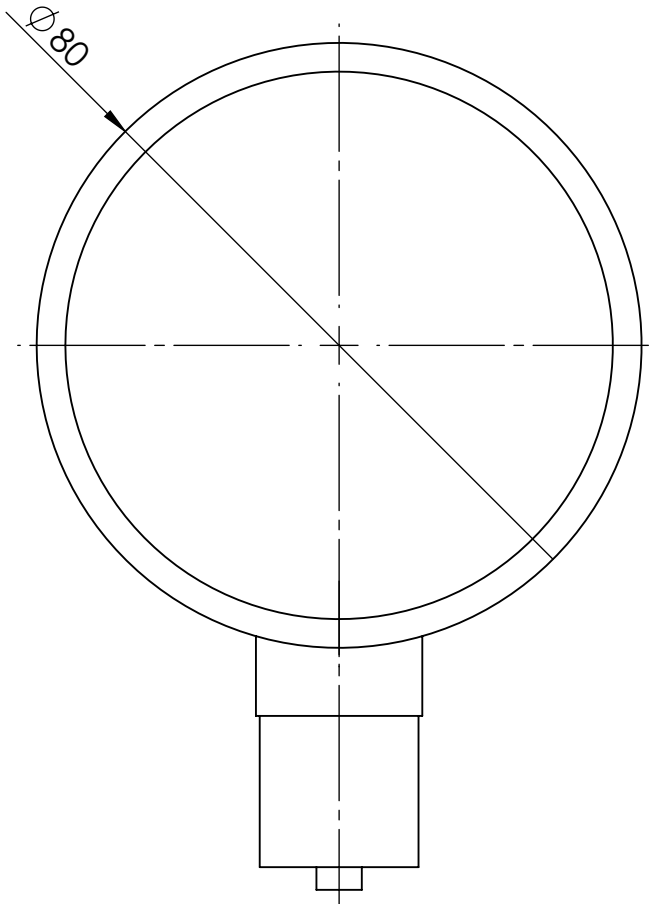

Manometry puszkowe

Opis rysunku

Manometr puszkowy KP 80, D201, fi80 mm, -100÷0 mbar, G1/2", rad, kl. 1,6

Skala 1:1	Data 14.12.2022	Numer katalogowy 35 057 201	Rev. 0
Jednostka [mm]	Data rewizji 14.12.2022		