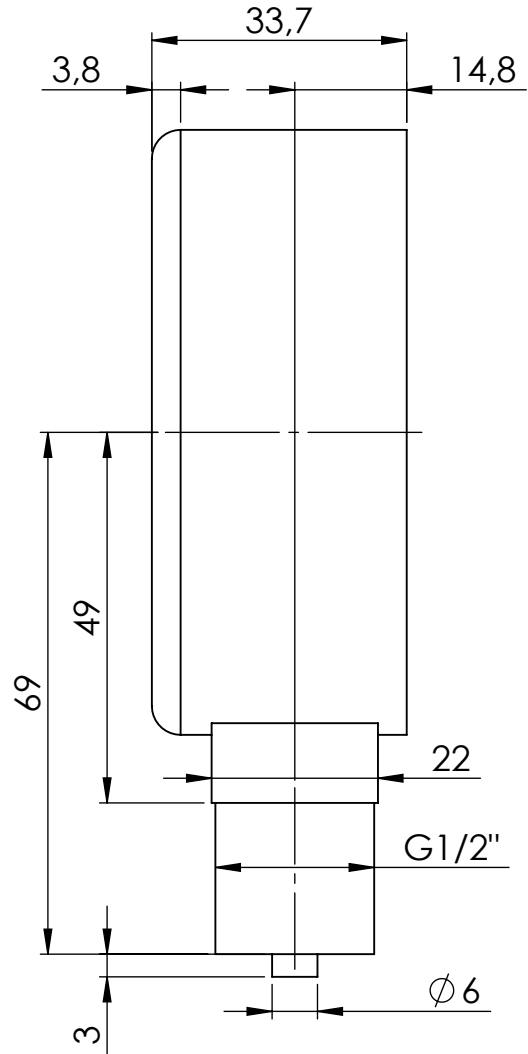

Manometry puszkowe

Opis rysunku

Manometr puszkowy KP 80, D201, fi80 mm, -100÷0 mbar, G1/2", rad, kl. 1,6

Skala 1:1	Data 14.12.2022	Numer katalogowy 35 057 201	Rev. 0
Jednostka [mm]	Data rewizji 14.12.2022		