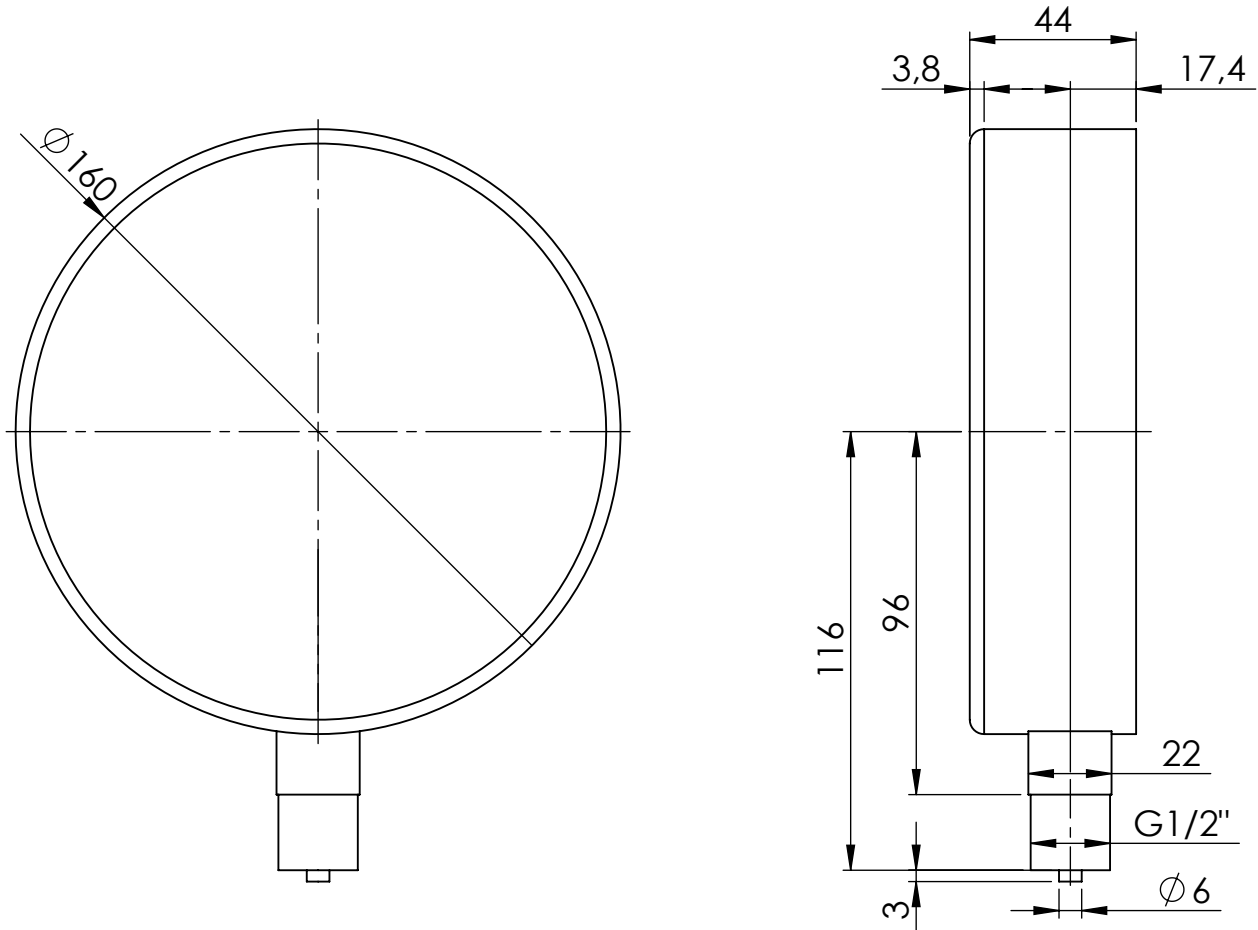

Manometry puszkowe

Opis rysunku

Manometr puszkowy KP 160, D401, fi160 mm, 0÷100 mbar, G1/2\", rad, kl. 1,6

Skala 1:1	Data 14.12.2022	Numer katalogowy 35 169 401	Rev. 0
Jednostka [mm]	Data rewizji 14.12.2022		